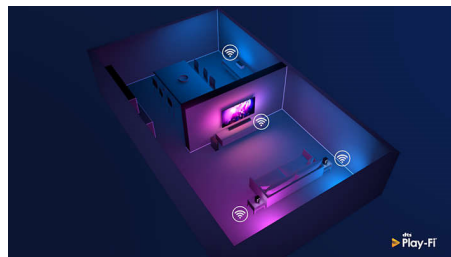

## Kompatibilní s technologií DTS Play-Fi

Díky funkci DTS Play-Fi na televizoru Philips můžete připojit kompatibilní reproduktory v libovolné místnosti. Máte v kuchyni bezdrátové reproduktory? Poslouchejte film zatímco připravujete svačinu, nebo si nenechte uniknout sportovní komentáře, když jdete všem pro pití.