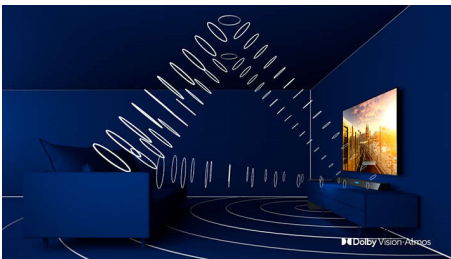

Dolby Vision a Dolby Atmos

Podpora prémiových formátů zvuku a videa Dolby znamená, že obsah HDR, který sledujete, bude skvěle vypadat a znít. Budete si moci vychutnat obraz, který odráží původní záměry režiséra, a zažít skutečně čistý a hluboký prostorový zvuk.