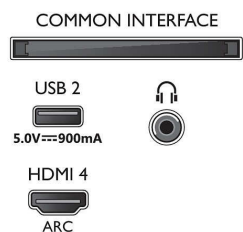

LED televizor 4K UHD se systémem Android
3stranný Ambilight TV Podpora hlavních formátů HDR, Engine P5 Perfect Picture, 146cm (58") televizor
Android

58PUS8546/12

Specifikace

Ambilight

- Funkce Ambilight: Vestavěná funkce Ambilight+hue, Hudba s funkcí Ambilight, Herní režim, Funkce přizpůsobení barvě stěn, Režim Lounge, AmbiWakeup, AmbiSleep, Bezdrátové reproduktory Philips
- Verze Ambilight: třístranný

Obraz/displej

- Poměr stran: 16:9
- Úhlopříčka obrazovky (palce): 58 palců

- Úhlopříčka obrazovky (metrická): 146 cm
- Displej: 4K Ultra HD LED
- Rozlišení panelu: 3840x2160
- Systém obrazu: Engine P5 Perfect Picture
- Vylepšení obrazu: Ultra rozlišení, HDR10+, Dolby Vision, Micro Dimming Pro, Řízení barev ISF
- Úhlopříčka obrazovky (palce): 58 palců

Podporovaná rozlišení

- Počítačové vstupy na všech konektorech HDMI: Podpora HDR, HDR10/ HLG, až do rozlišení 4K

UHD 3840x2160 při 60 Hz, Podpora HDR, HDR10+/HLG

- Vstupy videa na všech konektorech HDMI: až do rozlišení 4K UHD 3840 x 2160 při 60 Hz, Podpora HDR, HDR10/HLG (Hybrid Log Gamma), HDR10+/Dolby Vision

Tuner/příjem/vysílání

- Digitální příjem: DVB-T/T2/T2-HD/C/S/S2
- Přehrávání videa: PAL, SECAM
- Podpora MPEG: MPEG2, MPEG4

Connections

Side