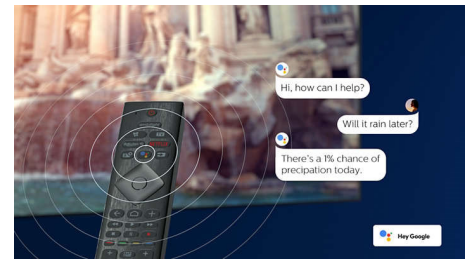

## Kompatibilní s technologií DTS Play-Fi

Díky funkci DTS Play-Fi na televizoru Philips můžete připojit kompatibilní reproduktory v libovolné místnosti. Máte v kuchyni bezdrátové reproduktory? Poslouchejte film zatímco připravujete svačinu, nebo si nenechte uniknout sportovní komentáře, když jdete všem pro pití.

## HDMI 2.1 VRR a nízká latence

Televizor Philips se může pochlubit nejnovější konektivitou přes port HDMI 2.1, a když začnete hrát hru na konzoli, automaticky se přepne na nastavení s nízkou latencí. Podporuje technologii VRR pro plynulé hraní s rychlou akcí. Herní režim Ambilight vnáší napětí přímo do místnosti.

## Hlasové ovládání AI.

Stisknutím tlačítka na dálkovém ovládacím můžete ovládat aplikaci Google Assistant. Ovládejte hlasem televizor nebo zařízení chytré domácnosti kompatibilní s aplikací Google Assistant. Nebo požádejte aplikaci Alexa, aby televizor ovládala prostřednictvím zařízení podporujících aplikaci Alexa.