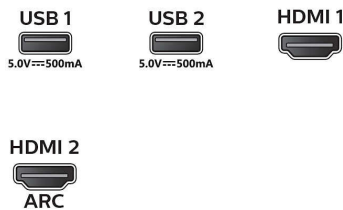

便利性

- 图文电视: EPG
- 定时关机

声音

- 输出功率 (RMS): 2x10 瓦
- 音效增强: 加宽环绕立体声, 自动音量调节器, 低音控制

连接

- AV 接口数: 1
- HDMI 接口数: 3
- EasyLink (HDMI-CEC): 单键式播放, 遥控器功能转移, 系统音频控制, 系统待机
- USB 数量: 2
- 无线连接: Wi-Fi 802.11n, 2x2, 单频段, 蓝牙 5.0
- 其它接口: 天线 IEC75, 以太网 -LAN RJ-45, 数字音频输出 (光纤), 音频 L/R 输入, AV 输出

功率

- 主电源: 220V ~ / 50Hz
- 使用环境温度: 5 ° C 至 45 ° C
- 功耗: 74 瓦
- 待机功耗: ≤ 0.5 瓦

附件

- 随附的附件: 电源线, 快速入门指南, 遥控器, 桌架, 保修单, 2 节 AAA 电池

尺寸

- 机身宽度: 1113 毫米
- 机身高度: 654 毫米
- 机身厚度: 87 毫米
- 产品重量: 10.9 千克
- 机身宽度 (含桌架): 1113 毫米
- 机身高度 (含桌架): 668 毫米
- 机身厚度 (含桌架): 245 毫米
- 产品重量 (含桌架): 11.2 千克
- 包装盒宽度: 1240 毫米
- 包装盒高度: 800 毫米
- 包装盒厚度: 160 毫米
- 可壁挂安装: 200 x 200 毫米

Connections

Side

Rear

发行日期 2023-08-05

版本: 6.1.11

EAN: 69 59033 85710 2

© 2023 Koninklijke Philips N.V.
保留所有权利。

规格如有更改, 恕不另行通知。所有商标是 Koninklijke Philips N.V. 或它们各自所有者的财产。