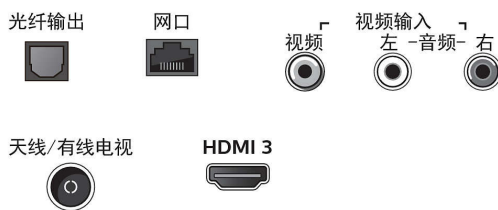

便利性

- 图文电视: EPG
- 定时关机

声音

- 输出功率 (RMS): 2x10 瓦
- 音效增强: 加宽环绕立体声, 自动音量调节器, 低音控制

连接

- AV 接口数: 1
- HDMI 接口数: 3
- EasyLink (HDMI-CEC): 单键式播放, 遥控器功能转移, 系统音频控制, 系统待机
- USB 数量: 2
- 无线连接: Wi-Fi 802.11n, 2x2, 单频段, 蓝牙 5.0
- 其它接口: 天线 IEC75, 以太网 -LAN RJ-45, 数字音频输出 (光纤), 音频 L/R 输入, AV 输出

功率

- 主电源: 220V ~ / 50Hz
- 使用环境温度: 5 ° C 至 45 ° C
- 功耗: 74 瓦
- 待机功耗: ≤ 0.5 瓦

附件

- 随附的附件: 电源线, 快速入门指南, 遥控器, 桌架, 保修单, 2 节 AAA 电池

尺寸

- 机身宽度: 1113 毫米
- 机身高度: 654 毫米
- 机身厚度: 87 毫米
- 产品重量: 10.9 千克
- 机身宽度 (含桌架): 1113 毫米
- 机身高度 (含桌架): 668 毫米
- 机身厚度 (含桌架): 245 毫米
- 产品重量 (含桌架): 11.2 千克
- 包装盒宽度: 1240 毫米
- 包装盒高度: 800 毫米
- 包装盒厚度: 160 毫米
- 可壁挂安装: 200 x 200 毫米

Connections

Side

Rear

发行日期 2023-08-05

版本: 6.1.11

EAN: 69 59033 85710 2

© 2023 Koninklijke Philips N.V.
保留所有权利。

规格如有更改, 恕不另行通知。所有商标是 Koninklijke Philips N.V. 或它们各自所有者的财产。