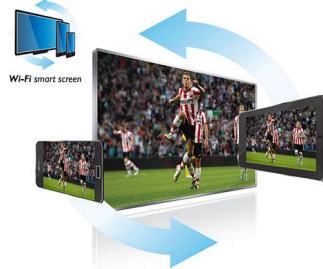

Wi-Fi Smart Screen

Díky funkci Wi-Fi Smart Screen* již nejste odkázáni jen na pohovku, ale jakékoli digitální televizní vysílání můžete doma sledovat, odkudkoli chcete. Stačí si stáhnout aplikaci Philips MyRemote a přenést pořad z televizoru na zařízení iPad a pokračovat ve sledování. Můžete přenést rovněž fotky, videa a hudbu z chytrého zařízení na velkou obrazovku. To je skutečná divácká svoboda!