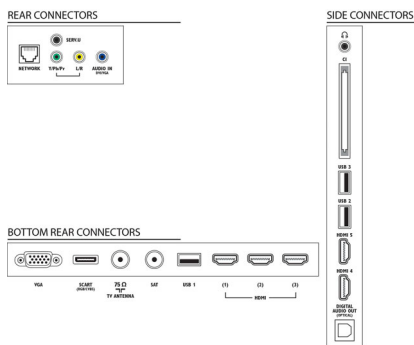

Specifikace

Ambilight

- Funkce Ambilight: Funkce přizpůsobení barvě stěn, Světelný režim Lounge
- Verze Ambilight: dvoustranný

Obraz/displej

- Poměr stran: 16:9
- Úhlopříčka obrazovky (palce): 37 palců
- Úhlopříčka obrazovky (metrická): 94 cm

- Displej: LED Full HD
- 3D: Easy 3D Clarity 700, Herní zážitek v celoobrazovkovém režimu pro dva hráče*, Nastavení hloubky 3D, Převod 2D na 3D
- Rozlišení panelu: 1920 x 1080p
- Jas: 400 cd/m²
- Vylepšení obrazu: Pixel Precise HD, 600 Hz Perfect Motion Rate, Micro Dimming
- Dynamický kontrast obrazovky: 500 000 : 1

Podporovaná rozlišení

- Vstupy z počítače: až 1920 x 1080 při 60 Hz
- Video vstupy: 24, 25, 30, 50, 60 Hz, až 1920 x 1080p

Tuner/příjem/vysílání

- Digitální příjem: DVB-C MPEG2*, DVB-C MPEG4*, DVB-S2 MPEG4 HD, DVB-T MPEG2*, DVB-T