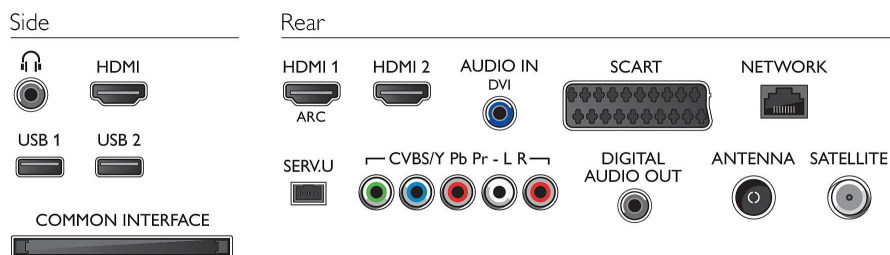

Specifikace

Ambilight

- Funkce Ambilight: Funkce přizpůsobení barvě stěn, Světelný režim Lounge
- Verze Ambilight: dvoustranný

Obraz/displej

- Poměr stran: 16:9
- Úhlopříčka obrazovky (palce): 47 palců
- Úhlopříčka obrazovky (metrická): 119 cm
- Displej: LED Full HD
- 3D: Herní zážitek v celoobrazovkovém režimu pro dva hráče*, Nastavení hloubky 3D, Převod 2D na

- 3D, Easy 3D
- Rozlišení panelu: 1920 x 1080p
- Jas: 400 cd/m²
- Vylepšení obrazu: 300 Hz Perfect Motion Rate, Micro Dimming, Pixel Plus HD
- Dynamický kontrast obrazovky: 500 000 : 1

Podporovaná rozlišení

- Vstupy z počítače: až 1920 x 1080 při 60 Hz
- Video vstupy: 24, 25, 30, 50, 60 Hz, až 1920 x 1080p

Tuner/příjem/vysílání

- Digitální příjem: DVB-T/C/S/S2
- Přehrávání videa: NTSC, PAL, SECAM
- Podpora MPEG: MPEG2, MPEG4

Smart TV

- Interaktivní televize: HbbTV*
- Elektronický programový průvodce*: Průvodce EPG na 8 dnů
- Aplikace SmartTV*: Funkce Catch-Up TV, Netflix*, Online aplikace, Online videopůjčovny, Otevřený