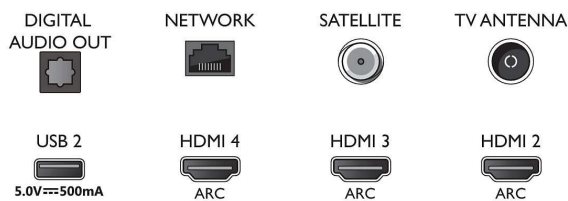

Specifikace

Ambilight

- Funkce Ambilight: Vestavěná funkce Ambilight+hue, Hudba s funkcí Ambilight, Herní režim, Funkce přizpůsobení barvě stěn, Režim Lounge, AmbiWakeup, AmbiSleep
- Verze Ambilight: třístranný

Obraz/displej

- Poměr stran: 16:9
- Úhlopříčka obrazovky (palce): 65 palců
- Úhlopříčka obrazovky (metrická): 164 cm

- Displej: 4K Ultra HD LED
- Rozlišení panelu: 3840x2160
- Systém obrazu: Engine P5 Perfect Picture
- Vylepšení obrazu: Ultra rozlišení, Široký barevný gamut 90 % DCI/P3, Dolby Vision, HDR10+, 2400 PPI
- Úhlopříčka obrazovky (palce): 65 palců

Podporovaná rozlišení

- Počítačové vstupy na všech konektorech HDMI: až do rozlišení 4K UHD 3840x2160 při 60 Hz,

Podpora HDR, HDR10/ HLG, Podpora HDR, HDR10+/HLG

- Vstupy videa na všech konektorech HDMI: až do rozlišení 4K UHD 3840 x 2160 při 60 Hz, Podpora HDR, HDR10/HLG (Hybrid Log Gamma), HDR10+/Dolby Vision

Tuner/příjem/vysílání

- Digitální příjem: DVB-T/T2/T2-HD/C/S/S2
- Přehrávání videa: PAL, SECAM
- Podpora MPEG: MPEG2, MPEG4

Connections

Side

Bottom