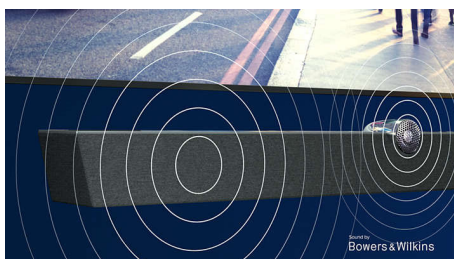

Zvuk Bowers & Wilkins

O exkluzivní design reproduktorů se postarali zvukoví technici legendární značky Bowers & Wilkins, takže přináší výkon, který se až neskutečně podobá živému vystoupení. Reproduktory mířící nahoru umožňují využít technologii Dolby Atmos na maximum. Středový výškový reproduktor se postará o zřetelnost dialogů, ať už bude děj jakkoli intenzivní.