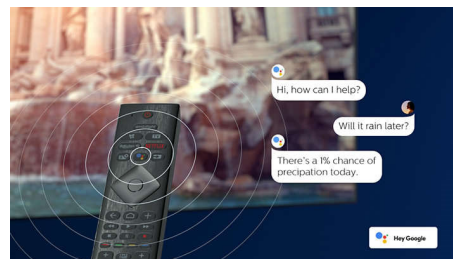

Hlasový asistent

Ovládejte svůj televizor Philips se systémem Android pomocí svého hlasu. Chcete si něco zahrát, podívat se na Netflix nebo najít obsah a aplikace v obchodě Google Play? Prostě to televizoru řekněte. Takto můžete ovládat dokonce všechna chytrá domácí zařízení kompatibilní s funkcí Google Assistant, například ztlumení světel nebo nastavení termostatu při filmovém večeru. Ani nemusíte vstát z pohovky. Doba hledání dálkového ovladače televizoru skončila. Nyní můžete svůj chytrý televizor Philips ovládat pomocí hlasu prostřednictvím zařízení s podporou Alexa, jako je například Amazon Echo. Zapněte televizor, změňte kanál, přepněte na herní konzoli a další zařízení pomocí služby Alexa.