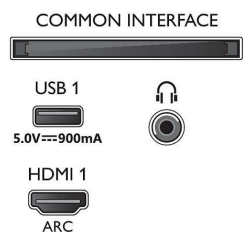

Specifikace

Ambilight

- Funkce Ambilight: Vestavěná funkce Ambilight+hue, Hudba s funkcí Ambilight, Herní režim, Funkce přizpůsobení barvě stěn, Režim Lounge, AmbiWakeup, AmbiSleep
- Verze Ambilight: třístranný

Obraz/displej

- Poměr stran: 16:9
- Úhlopříčka obrazovky (palce): 65 palců
- Úhlopříčka obrazovky (metrická): 164 cm

- Displej: 4K Ultra HD LED
- Rozlišení panelu: 3840x2160
- Systém obrazu: Engine P5 Perfect Picture
- Vylepšení obrazu: Ultra rozlišení, Široký barevný gamut 90 % DCI/P3, Dolby Vision, HDR10+, 2400 PPI
- Úhlopříčka obrazovky (palce): 65 palců

Podporovaná rozlišení

- Počítačové vstupy na všech konektorech HDMI: až do rozlišení 4K UHD 3840x2160 při 60 Hz,

Podpora HDR, HDR10/ HLG, Podpora HDR, HDR10+/HLG

- Vstupy videa na všech konektorech HDMI: až do rozlišení 4K UHD 3840 x 2160 při 60 Hz, Podpora HDR, HDR10/HLG (Hybrid Log Gamma), HDR10+/Dolby Vision

Tuner/příjem/vysílání

- Digitální příjem: DVB-T/T2/T2-HD/C/S/S2
- Přehrávání videa: PAL, SECAM
- Podpora MPEG: MPEG2, MPEG4

Connections

Side