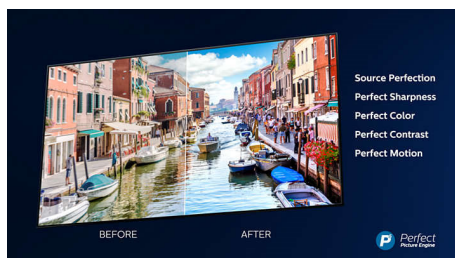

Přednosti

Engine P5 Perfect Picture

Engine Philips P5 přináší obraz, který je stejně skvělý jako vaše oblíbené pořady. Details mají znatelně větší hloubku. Barvy jsou živé, odstíny pleti vypadají přirozeně. Kontrast je tak ostrý, že ucítíte každý detail. Pohyb je dokonale plynulý.