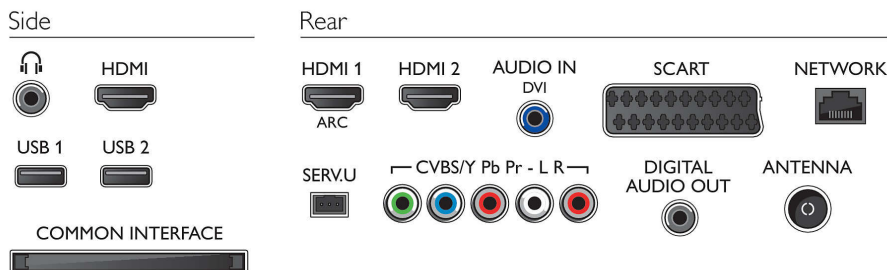

Napájení

- Napájení ze sítě: 220–240 V stř., 50/60 Hz
- Okolní teplota: 5 °C až 35 °C
- Spotřeba energie v pohotovostním režimu: < 0,3 W
- Značka energetické třídy: A+
- Spotřeba dle energetického štítku EU: 47 W
- Funkce úspory energie: Automatický vypínač, Režim Eco, Vypnutí obrazu (u rádia)
- Spotřeba elektrické energie v režimu Vypnuto: < 0,3 W
- Průměrná roční spotřeba: 69 kWh

Příslušenství

- Dodávané příslušenství: Napájecí kabel, Dálkový ovladač, 2x baterie AAA, Stručný návod k rychlému použití, Brožura s právními a bezpečnostními informacemi, Záruční list, Stojan na nábytek

Rozměry

- Šířka přístroje: 891 mm
- Výška přístroje: 537 mm
- Hloubka přístroje: 40,5 mm
- Hmotnost výrobku: 10 kg
- Šířka přístroje (s podstavcem): 891 mm
- Výška přístroje (s podstavcem): 584 mm
- Hloubka přístroje (s podstavcem): 190 mm
- Hmotnost výrobku (+ podstavec): 12 kg
- Šířka balení: 970 mm
- Výška balení: 625 mm
- Hloubka balení: 133 mm
- Hmotnost včetně balení: 14,1 kg
- Kompatibilní držák na stěnu: 200 x 200 mm

Datum vydání 2023-10-06

Verze: 6.0.12

EAN: 87 12581 66937 9

© 2023 Koninklijke Philips N.V.
Všechna práva vyhrazena.

Údaje mohou být změněny bez předchozího varování.
Ochranné známky jsou majetkem Koninklijke Philips N.V. nebo jejich příslušných vlastníků.

www.philips.com

* Aplikace MyRemote a související funkce jsou různé u jednotlivých modelů a v jednotlivých zemích, stejně jako se liší podle modelu chytrého zařízení a operačního systému. Podrobnosti naleznete na adrese www.philips.com/TV.

* Kompatibilita závisí na certifikaci pro funkci Wi-Fi Miracast Android 4.2 nebo novější. Podrobnosti naleznete v dokumentaci zařízení.

* Elektronický programový průvodce (EPG) a skutečné možnosti jeho zobrazení (až na 8 dní) závisí na jednotlivých zemích a poskytovatelích služeb.

* Spotřeba energie v kWh za rok je počítána ze spotřeby elektrické energie televizoru při provozu 4 hodin za den po dobu 365 dní. Reálná spotřeba energie závisí na tom, jak mnoho bude televizor využíván.

* Televizor podporuje příjem DVB vysílání „Free to air“. Někteří operátoři DVB nemusí být podporováni. Aktuální seznam naleznete v části Nejčastější dotazy na webových stránkách podpory společnosti Philips. Někteří operátoři vyžadují podmíněný přístup a předplatné. Další informace získáte od operátora.

* Televizní kamera Philips (PTA317) se prodává samostatně.

* Aplikace pro televizory Smart naleznete na adrese www.philips.com/TV, kde jsou uvedeny nabídky služeb pro vaši zemi.

* Nahrávání USB lze použít pouze pro digitální kanály. Nahrávání může být omezeno ochranou vysílání proti kopírování (CI+). Mohou rovněž platit omezení podle jednotlivých zemí a kanálů.