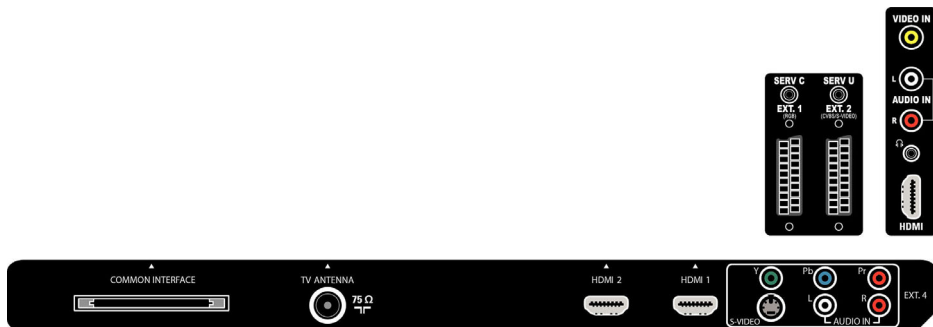

Specifikace

Ambilight

- Funkce Ambilight: 2kanálová technologie Ambilight
- Režimy předvoleb: 4 aktivní režimy adaptace

Obraz/displej

- Poměr stran: Širokoúhlá obrazovka, 16:9
- Úhlopříčka obrazovky (palce): 32 palců
- Úhlopříčka obrazovky (metrická): 81 cm
- Barva skříňky: Přední část v dekorativní vysoce lesklé černé se skříňkou se stříbrnými okraji
- Rozlišení panelu: 1366 x 768p

- Jas: 500 cd/m²
- Vylepšení obrazu: Pixel Plus 2 HD, Digital Natural Motion, zdokonalení přechodů jasu, Zdokonalení barevných přechodů, Zdokonalená funkce Dynamic contrast, Technologie 3:2/2:2 motion pull down, Hřebenový filtr 3D, Active Control, Zdokonalení barev, Digital Noise Reduction
- Typ obrazovky: Aktivní TFT LCD displej WIDE XGA
- Dynamický kontrast obrazovky: 12000:1
- Reakční doba (typická): 8 ms

- Úhel sledování (horizontální): 176 stupeň
- Úhel sledování (vertikální): 176 stupeň
- Vylepšení obrazovky: Obrazovka s antireflexní vrstvou

Podporovaná rozlišení

- Počítačové formáty: 640 x 480, 60, 72, 75, 85 Hz, 800 x 600, 60, 72, 75, 85 Hz, 1024 x 768, 60, 70, 75, 85 Hz, 1280 x 768, 60 Hz, 1280 x 1024, 60 Hz, 1360 x 768, 60 Hz
- Videoformáty: 480i, 60 Hz, 480p, 60 Hz, 576i,