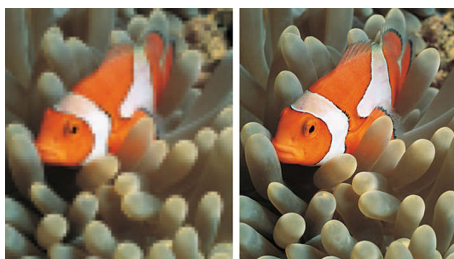

Přednosti

LCD displej WXGA, 1366 x 768p

Tento displej WXGA disponující nejmodernější technologií LCD obrazovek je vybaven širokoúhlým vysokým rozlišením 1366 x 768p pixelů. Poskytuje skvělý obraz bez blikání díky technologii Progressive Scan, s optimálním jasnem a vynikajícími barvami. Tento živoucí a ostrý obraz vám nabídne vylepšený zážitek ze sledování.

Integrovaný digitální tuner DVB-T

Integrovaný digitální tuner DVB-T umožňuje příjem digitálního pozemního vysílání, aniž by byl třeba přídavný set top box. Vychutnejte si kvalitní televizi bez rušení.

Pixel Plus 2 HD

Pixel Plus 2 HD nabízí jedinečnou kombinaci dokonalé ostroty, přirozených detailů, zdokonalenou hloubku, živé barvy, plynulý a přirozený pohyb ze standardních televizních signálů, signálů s vysokým rozlišením a multimediálních zdrojů. Každý pixel přijímaného obrazu je vylepšen, aby odpovídal okolním pixelům, díky čemuž je obraz přirozenější. Nežádoucí faktory v komprimovaném multimediálním obsahu jsou detekovány a sníženy, což zajišťuje čistý a ostrý obraz. Digitální redukce šumu zajišťuje, že obraz je dokonale hladký a zároveň ostrý jako břitva.

Reakční doba 8 ms

Reakční doba měří rychlost reakce signálu v milisekundách. Rychlejší reakční doba je lepší, protože eliminuje viditelné vizuální anomálie, které mohou zhoršit výsledky zobrazení rychlých obrázků nebo objektů. V tomto případě nabízí LCD panel reakční dobu 8 ms,

takže můžete v televizoru LCD sledovat čisté rychlé efekty.