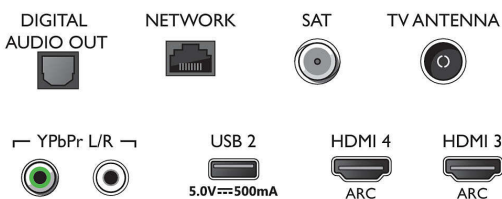

Obraz/displej

- Poměr stran: 16:9
- Úhlopříčka obrazovky (palce): 50 palců
- Úhlopříčka obrazovky (metrická): 126 cm

- Displej: 4K Ultra HD LED
- Rozlišení panelu: 3840x2160
- Systém obrazu: Engine P5 Perfect Picture
- Vylepšení obrazu: Ultra rozlišení, Micro Dimming Pro, 1700 PPI, Dolby Vision, HDR10+
- Úhlopříčka obrazovky (palce): 50 palců

Podporovaná rozlišení

- Počítačové vstupy na všech konektorech HDMI: Podpora HDR, HDR10/ HLG, až do rozlišení 4K

- UHD 3840x2160 při 60 Hz
- Vstupy videa na všech konektorech HDMI: až do rozlišení 4K UHD 3840 x 2160 při 60 Hz, Podpora HDR, HDR10/HLG (Hybrid Log Gamma), HDR10+/Dolby Vision

Tuner/příjem/vysílání

- Digitální příjem: DVB-T/T2/T2-HD/C/S/S2
- Přehrávání videa: NTSC, PAL, SECAM
- Podpora MPEG: MPEG2, MPEG4
- Průvodce televizními programy*: Průvodce EPG na

Connections

Side

Bottom

Specifikace