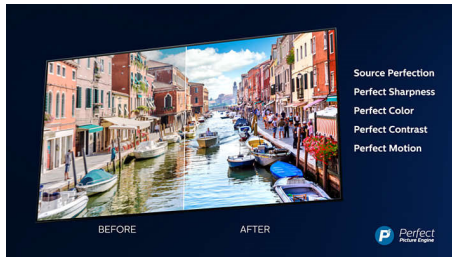

Engine P5 Perfect Picture

Engine Philips P5 přináší obraz, který je stejně skvělý jako vaše oblíbené pořady. Details mají znatelně větší hloubku. Barvy jsou živé, odstíny pleti vypadají přirozeně. Kontrast je tak ostrý, že ucítíte každý detail. Pohyb je dokonale plynulý.