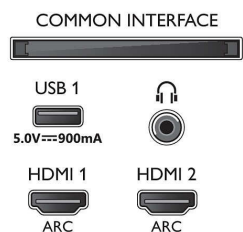

Specifikace

Ambilight

- Funkce Ambilight: Vestavěná funkce Ambilight+hue, Hudba s funkcí Ambilight, Herní režim, Funkce přizpůsobení barvě stěn, Režim Lounge
- Verze Ambilight: třístranný

Obraz/displej

- Poměr stran: 16:9
- Úhlopříčka obrazovky (palce): 50 palců
- Úhlopříčka obrazovky (metrická): 126 cm

- Displej: 4K Ultra HD LED
- Rozlišení panelu: 3840x2160
- Systém obrazu: Engine P5 Perfect Picture
- Vylepšení obrazu: Ultra rozlišení, Micro Dimming Pro, 1700 PPI, Dolby Vision, HDR10+
- Úhlopříčka obrazovky (palce): 50 palců

Podporovaná rozlišení

- Počítačové vstupy na všech konektorech HDMI: Podpora HDR, HDR10/ HLG, až do rozlišení 4K

- UHD 3840x2160 při 60 Hz
- Vstupy videa na všech konektorech HDMI: až do rozlišení 4K UHD 3840 x 2160 při 60 Hz, Podpora HDR, HDR10/HLG (Hybrid Log Gamma), HDR10+/Dolby Vision

Tuner/příjem/vysílání

- Digitální příjem: DVB-T/T2/T2-HD/C/S/S2
- Přehrávání videa: NTSC, PAL, SECAM
- Podpora MPEG: MPEG2, MPEG4
- Průvodce televizními programy*: Průvodce EPG na

Connections

Side