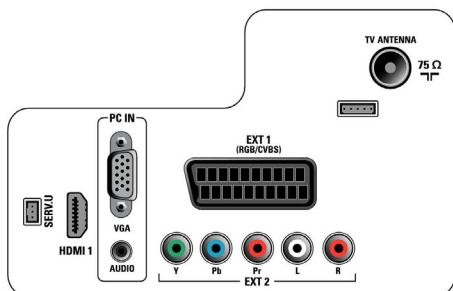

Specifikace

Obraz/displej

- Poměr stran: Širokouhlá obrazovka
- Úhlopříčka obrazovky (palce): 22 palců
- Úhlopříčka obrazovky (metrická): 56 cm
- Barva skříňky: Dekorativní přední část v odstínu whisky a vysoce lesklá černá skříňka
- Rozlišení panelu: 1366 x 768p
- Jas: 300 cd/m²
- Vylepšení obrazu: Technologie 3:2/2:2 motion pull

down, Hřebenový filtr 3D, 3D MA deinterlacing (odstranění řádkového prokladu), Active Control, Zdokonalení barev, Zdokonalení barevných přechodů, Technologie Digital Crystal Clear, Digital Noise Reduction, Zdokonalená funkce Dynamic contrast, Progressive scan, Nastavení ostrosti, Automatická korekce pleťových odstínů, Zpracování 1080p 24/25/30 Hz, Zpracování 1080p 50/60 Hz

- Typ obrazovky: Aktivní TFT LCD displej WXGA+
- Dynamický kontrast obrazovky: 150 000:1
- Reakční doba (typická): 6 ms
- Úhel sledování: 170° (H) / 160° (V)
- Nejvyšší poměr svítivosti: 65 %
- Vylepšení obrazovky: Obrazovka s antireflexní vrstvou

Rear connectors

Side