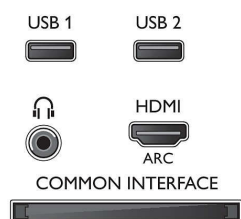

Multimediální aplikace

- Formáty přehrávání videa: Kontejnery: AVI, MKV, H264/MPEG-4 AVC, MPEG-1, MPEG-2, MPEG-4,

Connections

Side

Rear

Specifikace

WMV9/VC1

- Formáty přehrávání hudby: AAC, AMR, LPCM, M4A, MP3, MPEG1 L1/2, WMA (v2 až v9.2)
- Podpora formátu titulků: .AAS, .SML, .SRT, .SSA, .SUB, .TXT
- Formáty přehrávání obrazu: JPEG, BMP, GIF, JPS, PNG, PNS