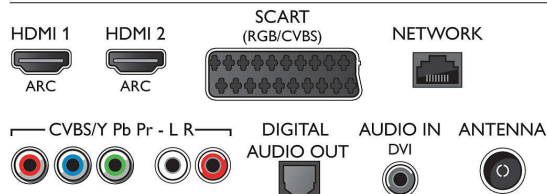

Multimediální aplikace

- Formáty přehrávání videa: Kontejnery: AVI, MKV, H264/MPEG-4 AVC, MPEG-1, MPEG-2, MPEG-4,

Connections

Side

Rear

Specifikace

WMV9/VC1

- Formáty přehrávání hudby: AAC, AMR, LPCM, M4A, MP3, MPEG1 L1/2, WMA (v2 až v9.2)
- Podpora formátu titulků: .AAS, .SML, .SRT, .SSA, .SUB, .TXT
- Formáty přehrávání obrazu: JPEG, BMP, GIF, JPS, PNG, PNS

Možnosti připojení

- Počet připojení HDMI: 3
- Vlastnosti rozhraní HDMI: 3D, Zpětný audio kanál
- Počet komponentních vstupů (YPbPr): 1
- EasyLink (HDMI-CEC): Průchod signálu dálkového ovladače, Systémové ovládání audia, Pohotovostní režim systému, Automatický posun titulků