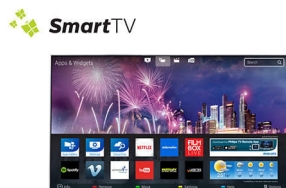

Smart TV

Objevte chytřejší zážitky, které tradiční televizory nezprostředkují. Půjčujte si a streamujte filmy, videa nebo hry z online obchodů. Sledujte oblíbené televizní kanály s funkcí Catch-Up a užívejte si výběr aplikací online jako YouTube.