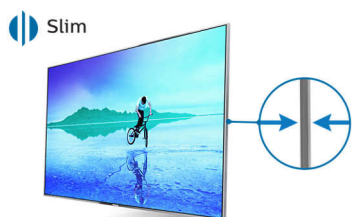

Přednosti

Tenký profil

Televizor Philips s tenkým profilem vyjadřuje váš životní styl úhlednými a sofistikovanými rozměry. Proč by vlastně neměl být televizor právě tak krásný, jako je funkční?