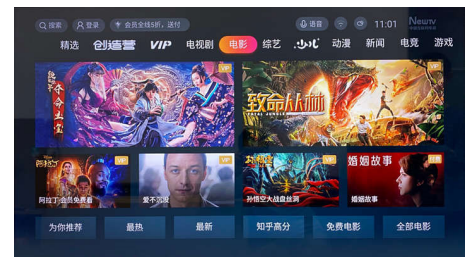

人工智能语音控制

人工智能语音控制。使用声音控制您的飞利浦电视。