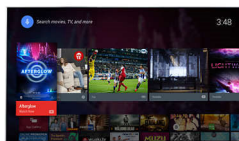

Dvougádrový procesor + Android

Systém Android v televizoru zajistí navigaci, spouštění aplikací a přehrávání videa super rychlostí, super intuitivně a super zábavně. Robot Android osvobozuje sílu ukrytou ve

dvougádrovém procesoru, aby všechno probíhalo rychle a jednoduše.

Android

Díky systému Android na televizoru Smart TV si vychutnáte výkon rychlého procesoru a uživatelsky přívětivé rozhraní. S jeho pomocí si můžete zpřístupnit nekonečné množství obsahu: od obchodu Google Play™ přes Netflix po internetový prohlížeč a mnoho dalších možností. Je zde nabídka se snadnou navigací a přímými odkazy na vaše oblíbené položky.

Spotify Connect

Oblíbenou hudbu máte v telefonu – ale neposlechli byste si ji ze silných televizních reproduktorů? Se službou Spotify Connect můžete na televizoru přehrávat Spotify pomocí aplikace Spotify v telefonu na dálku. Stačí stisknout tlačítko přehrávání a hudba se přepne do televizoru. Žádné kabely, žádný nepořádek... posaďte se a relaxujte.