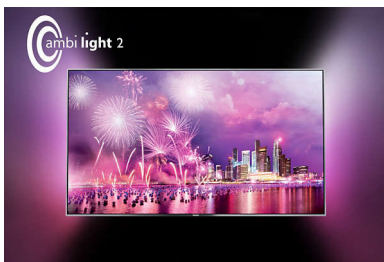

Přednosti

Šikmý středový podstavec

Jako základ pro náš šikmý středový podstavec jsme zvolili sofistikovaný stříbrný povrch s vysokým leskem, zkombinovali ho s ultratenkým šikmým krčkem a dali tak televizoru vzhled, který nádherně ladí s libovolným moderním interiérem.

Moderní design

Moderní design, který ideálně doplní vybavení vaší domácnosti. Protože váš televizor by měl vypadat stejně nádherně vypnutý i zapnutý.

Ambilight, dvoustranný

Už jste vytvořili domov, který je něco víc než jen dům. Proč tedy nezvolit televizor, který atmosféru domova podpoří? Díky jedinečné technologii Ambilight společnosti Philips je obrazovka mnohem širší – a zážitek ze sledování mnohem hlubší. Mimořádně široká záře svítí ze dvou stran televizní obrazovky na okolní stěny. Barva, živost a vzrušení překračují hranice obrazovky a zaplní váš obývací pokoj úchvatným a intenzivním diváckým zážitkem.