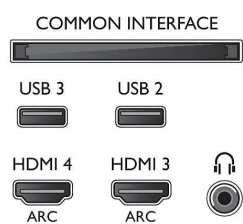

Specifikace

Ambilight

- Funkce Ambilight: Funkce přizpůsobení barvě stěn, Režim Lounge, Herní režim, Funkce Ambilight + aplikace hue
- Verze Ambilight: dvoustranný

Obraz/displej

- Poměr stran: 16:9
- Úhlopříčka obrazovky (palce): 40 palců
- Úhlopříčka obrazovky (metrická): 102 cm
- Displej: LED Full HD
- 3D: Aktivní 3D, Herní zážitek v celoobrazovkovém

- režimu pro dva hráče*, Převod 2D na 3D, Automatická detekce 3D
- Rozlišení panelu: 1920 x 1080p
- Jas: 350 cd/m²
- Systém obrazu: Perfect Pixel HD
- Vylepšení obrazu: Perfect Natural Motion, 800 Hz Perfect Motion Rate, Micro Dimming Pro, Super Resolution

Podporovaná rozlišení

- Počítačové vstupy na všech konektorech HDMI:

- rozišení až FHD 1920x1080@60Hz, při 60 Hz
- Vstupy videa na všech konektorech HDMI: rozlišení až FHD 1920x1080p, při 24, 25, 30, 50, 60 Hz

Tuner/příjem/vysílání

- Digitální příjem: DVB-T/C
- Přehrávání videa: NTSC, PAL, SECAM
- Podpora MPEG: MPEG2, MPEG4
- Průvodce televizními programy*: Průvodce EPG na 8 dnů

Connections

Side