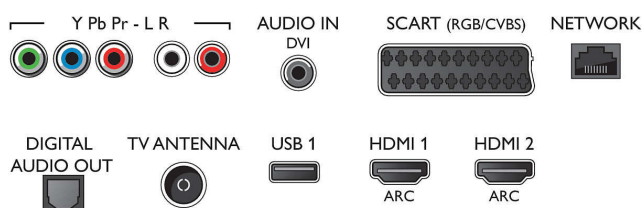

Specifikace

Ambilight

- Funkce Ambilight: Funkce přizpůsobení barvě stěn, Režim Lounge, Herní režim, Funkce Ambilight + aplikace hue
- Verze Ambilight: dvoustranný

Obraz/displej

- Poměr stran: 16:9
- Úhlopříčka obrazovky (palce): 40 palců
- Úhlopříčka obrazovky (metrická): 102 cm
- Displej: LED Full HD
- 3D: Aktivní 3D, Herní zážitek v celoobrazovkovém

- režimu pro dva hráče*, Převod 2D na 3D, Automatická detekce 3D
- Rozlišení panelu: 1920 x 1080p
- Jas: 350 cd/m²
- Systém obrazu: Perfect Pixel HD
- Vylepšení obrazu: Perfect Natural Motion, 800 Hz Perfect Motion Rate, Micro Dimming Pro, Super Resolution

Podporovaná rozlišení

- Počítačové vstupy na všech konektorech HDMI:

- rozišení až FHD 1920x1080@60Hz, při 60 Hz
- Vstupy videa na všech konektorech HDMI: rozlišení až FHD 1920x1080p, při 24, 25, 30, 50, 60 Hz

Tuner/příjem/vysílání

- Digitální příjem: DVB-T/C
- Přehrávání videa: NTSC, PAL, SECAM
- Podpora MPEG: MPEG2, MPEG4
- Průvodce televizními programy*: Průvodce EPG na 8 dnů

Connections

Side

Rear