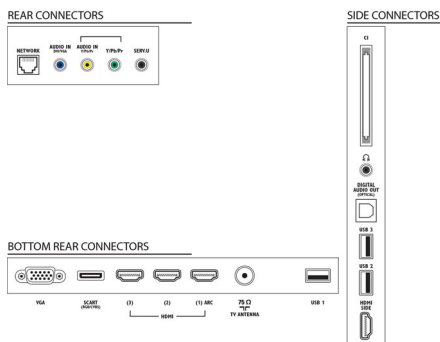

Specifikace

Obraz/displej

- Poměr stran: 16:9
- Úhlopříčka obrazovky (palce): 26 palců
- Úhlopříčka obrazovky (metrická): 66 cm
- Displej: Televizor LED HD
- Rozlišení panelu: 1366 x 768p
- Jas: 300 cd/m²
- Vylepšení obrazu: Pixel Plus HD, 200Hz Perfect

Motion Rate

- Dynamický kontrast obrazovky: 500 000:1

Podporovaná rozlišení

- Vstupy z počítače: až 1920 x 1080 při 60 Hz
- Video vstupy: 24, 25, 30, 50, 60 Hz, až 1920 x 1080p

Tuner/příjem/vysílání

- Digitální příjem: DVB-C MPEG2*, DVB-C MPEG4*, DVB-T MPEG2*, DVB-T MPEG4*
- Přehrávání videa: NTSC, PAL, SECAM

Aplikace Smart TV

- Ovládání: Aplikace MyRemote (iOS a Android), Podpora USB klávesnice a myši
- Net TV: Funkce Catch-Up TV, Online