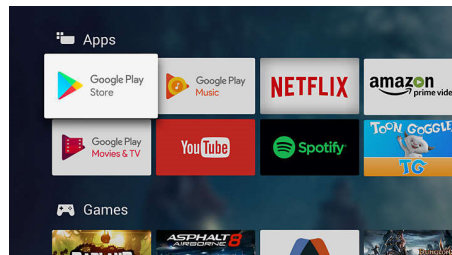

Televizní obsah

Překročte hranice tradičního televizního programu pomocí obchodu Google Play a galerii aplikací Philips. Vychutnejte si nekonečný výběr online filmů, televizních pořadů, hudby, aplikací a her. Ještě více obsahu, do kterého se můžete zamilovat.