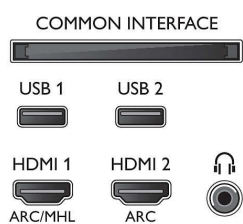

Ultratenký 4K UHD LED televizor se systémem Android
139 cm (55") televizor Ambilight Index dokonalého obrazu 2800, HDR Premium WCG 90 %, Engine P5 Perfect Picture

55PUS8503/12

Specifikace

Ambilight

- Funkce Ambilight: Vestavěná funkce Ambilight+hue, Hudba s funkcí Ambilight, Herní režim, Funkce přizpůsobení barvě stěn, Režim Lounge
- Verze Ambilight: třístranný

Obraz/displej

- Poměr stran: 16:9
- Úhlopříčka obrazovky (palce): 55 palců
- Úhlopříčka obrazovky (metrická): 139 cm
- Displej: 4K Ultra HD LED

- Rozlišení panelu: 3840x2160
- Systém obrazu: Engine P5 Perfect Picture
- Vylepšení obrazu: Micro Dimming Pro, Ultra rozlišení, Široký barevný gamut 90 % DCI/P3, HDR Premium, 2 800 PPI

Podporovaná rozlišení

- Počítačové vstupy na HDMI1/2: až do rozlišení 4K UHD 3840x2160 při 60 Hz, Podpora HDR, HDR10/ HLG
- Počítačové vstupy na HDMI3/4: až do rozlišení 4K UHD 3840x2160 při 60 Hz

- Vstupy videa na HDMI1/2: až do rozlišení 4K UHD 3840 x 2160 při 60 Hz, Podpora HDR, HDR10/ HLG
- Vstupy videa na HDMI3/4: až do rozlišení 4K UHD 3840x2160 při 60 Hz

Tuner/příjem/vysílání

- Digitální příjem: DVB-T/T2/T2-HD/C/S/S2
- Přehrávání videa: NTSC, PAL, SECAM
- Podpora MPEG: MPEG2, MPEG4
- Průvodce televizními programy*: Průvodce EPG na 8 dnů

Connections

Side