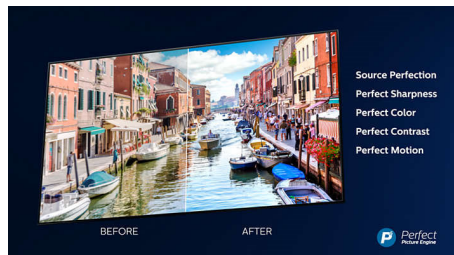

Engine P5 Perfect Picture

Engine Philips P5 Perfect Picture poskytuje obraz, který je stejně dokonalý jako váš oblíbený obsah. Detaily mají zřetelně větší hloubku, barvy jsou živé, bílé tóny pleti jsou přirozenější. Kontrast je tak ostrý, že ucítíte každý detail, a pohyb je tak plynulý, že nikdy neztratíte míč z očí, ať už je hra jakkoli rychlá.