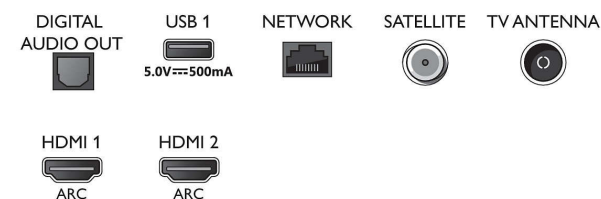

- Systém obrazu: Engine P5 Perfect Picture
- Vylepšení obrazu: Ultra rozlišení, HDR10+, 1700 PPI, Dolby Vision, HLG (Hybrid Log Gamma)
- Úhlopříčka obrazovky (palce): 55 palců

Podporovaná rozlišení

- Počítačové vstupy na všech konektorech HDMI: až do rozlišení 4K UHD 3840x2160 při 60 Hz, Podpora HDR, HDR10/ HLG
- Vstupy videa na všech konektorech HDMI: až do rozlišení 4K UHD 3840 x 2160 při 60 Hz, Podpora HDR, HDR10/HLG (Hybrid Log Gamma),

Connections

Side

Bottom

LED televizor Smart 4K UHD

139 cm (55") televizor Ambilight Podpora hlavních formátů HDR, Engine P5 Perfect Picture, Zabudovaný virtuální asistent Alexa

Specifikace

Funkce Smart TV

- Interakce s uživatelem: SimplyShare, Zrcadlení obrazovky
- Interaktivní televize: HbbTV
- Program: Pozastavení televizního vysílání, Nahrávání na zařízení USB*
- Aplikace SmartTV*: Online videopůjčovny, Otevřený internetový prohlížeč, TV on demand, YouTube, Netflix TV
- Snadná instalace: Automatické rozpoznání zařízení Philips, Průvodce instalací sítě, Průvodce nastavením
- Snadné použití: Univerzální tlačítko smart menu, Uživatelská příručka na obrazovce
- Možnost aktualizace firmwaru: Průvodce aut. aktualizacemi firmwaru, Aktualizace firmwaru přes USB, Aktualizace firmwaru online
- Nastavení formátu obrazovky: Pokročilé – Posun, Základní – Vyplnit obrazovku, Přizpůsobit obrazovce, Zoom, roztažení, Širokoúhlý obraz
- Hlasový asistent*: Vestavěná aplikace Amazon Alexa, RC s mikrofonom