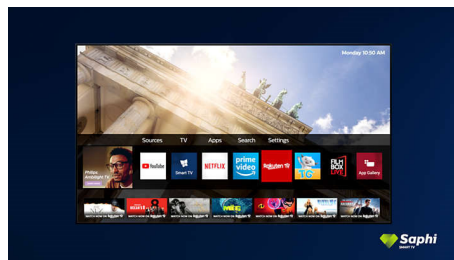

Saphi Smart TV

SAPHI je rychlý a intuitivní operační systém, díky kterému je televizor Philips Smart TV radost používat. Využijte výhod přístupu do přehledné nabídky s ikonami stisknutím jediného tlačítka. Rychle přecházejte k oblíbeným aplikacím Philips Smart TV, včetně YouTube, Netflix a dalších.