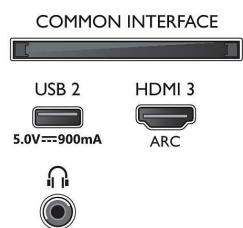

Specifikace

Ambilight

- Funkce Ambilight: Hudba s funkcí Ambilight, Vestavěná funkce Ambilight+hue, Herní režim, Režim Lounge, Funkce přizpůsobení barvě stěn
- Verze Ambilight: třístranný

Obraz/displej

- Poměr stran: 16:9
- Úhlopříčka obrazovky (palce): 55 palců
- Úhlopříčka obrazovky (metrická): 139 cm
- Displej: 4K Ultra HD LED
- Rozlišení panelu: 3840x2160

- Systém obrazu: Engine P5 Perfect Picture
- Vylepšení obrazu: Ultra rozlišení, HDR10+, 1700 PPI, Dolby Vision, HLG (Hybrid Log Gamma)
- Úhlopříčka obrazovky (palce): 55 palců

Podporovaná rozlišení

- Počítačové vstupy na všech konektorech HDMI: až do rozlišení 4K UHD 3840x2160 při 60 Hz, Podpora HDR, HDR10/ HLG
- Vstupy videa na všech konektorech HDMI: až do rozlišení 4K UHD 3840 x 2160 při 60 Hz, Podpora HDR, HDR10/HLG (Hybrid Log Gamma),

Connections

Side

Bottom

LED televizor Smart 4K UHD

139 cm (55") televizor Ambilight Podpora hlavních formátů HDR, Engine P5 Perfect Picture, Zabudovaný virtuální asistent Alexa

Specifikace

Funkce Smart TV

- Interakce s uživatelem: SimplyShare, Zrcadlení obrazovky
- Interaktivní televize: HbbTV
- Program: Pozastavení televizního vysílání, Nahrávání na zařízení USB*
- Aplikace SmartTV*: Online videopůjčovny, Otevřený internetový prohlížeč, TV on demand, YouTube, Netflix TV
- Snadná instalace: Automatické rozpoznání zařízení Philips, Průvodce instalací sítě, Průvodce nastavením
- Snadné použití: Univerzální tlačítko smart menu, Uživatelská příručka na obrazovce
- Možnost aktualizace firmwaru: Průvodce aut. aktualizacemi firmwaru, Aktualizace firmwaru přes USB, Aktualizace firmwaru online
- Nastavení formátu obrazovky: Pokročilé – Posun, Základní – Vyplnit obrazovku, Přizpůsobit obrazovce, Zoom, roztažení, Širokoúhlý obraz
- Hlasový asistent*: Vestavěná aplikace Amazon Alexa, RC s mikrofonom