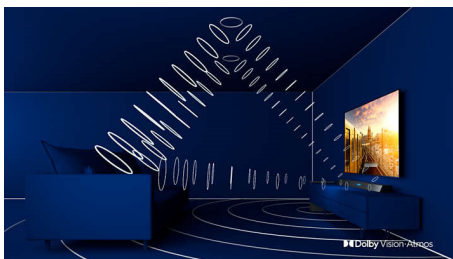

Dolby Vision a Dolby Atmos

Podpora špičkového zvuku a formátů videa Dolby znamená, že obsah HDR bude skvěle vypadat i znít. Ať už streamujete nejnovější část seriálu, nebo sledujete obsah z disku Blu-Ray, vždy si budete moci vychutnat kontrast, jas a barvy, které odrážejí režisérův původní záměr. A navíc uslyšíte jasný, detailní a hluboký prostorový zvuk.