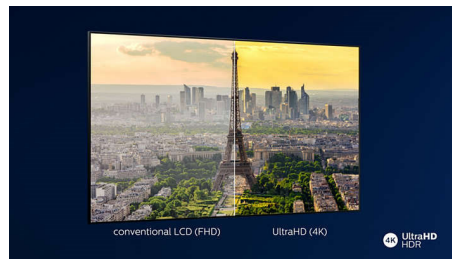

HDR10+

U televizoru Philips HDR10+ je kvalita obrazu ještě více pohlcující a realističtější. Dynamická metadata umožňují televizoru upravovat úroveň jasu snímek za snímkem. Barvy jsou reálné – od modré oblohy až po chrámy osvětlené svíčkami. Jsou zachovány originální detaily. Kontrast je dechberoucí.

Design

Lehký stříbrný rámeček. Tenké nožičky.

Zřetelný zvuk

Zřetelný zvuk z širokopásmových reproduktorů.