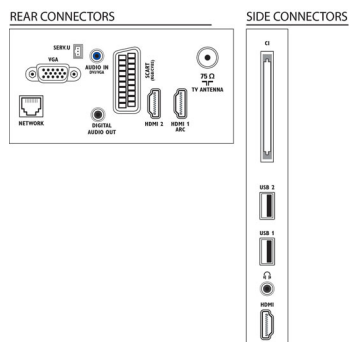

Specifikace

Obraz/displej

- Poměr stran: 16:9
- Úhlopříčka obrazovky (palce): 22 palců
- Úhlopříčka obrazovky (metrická): 56 cm
- Displej: LED Full HD
- Rozlišení panelu: 1920 x 1080p
- Jas: 250 cd/m²
- Vylepšení obrazu: Technologie Digital Crystal

- Clear, 100Hz Perfect Motion Rate
- Dynamický kontrast obrazovky: 100 000:1

Podporovaná rozlišení

- Vstupy z počítače: až 1920 x 1080 při 60 Hz
- Video vstupy: 24, 25, 30, 50, 60 Hz, až 1920 x 1080p

Tuner/příjem/vysílání

- Digitální příjem: DVB-C MPEG2*, DVB-C MPEG4*, DVB-T MPEG2*, DVB-T MPEG4*
- Přehrávání videa: NTSC, PAL, SECAM

Multimediální aplikace

- Formáty přehrávání videa: Kontejnery: AVI, MKV, H264/MPEG-4 AVC, MPEG-1, MPEG-2, MPEG-4, WMV9/VC1