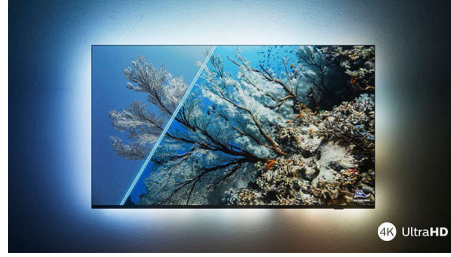

Ultra net görüntü

Ne izliyor olursanız olun, canlı renklere sahip parlak, ultra net görüntünün keyfini çıkarın. Ayrıca bu 4K (UHD) Ambilight TV, tüm önemli HDR formatlarıyla uyumludur; böylece HDR içerik akışı izlerken karanlık ve parlak alanlarda bile daha fazla ayrıntı görürsünüz.