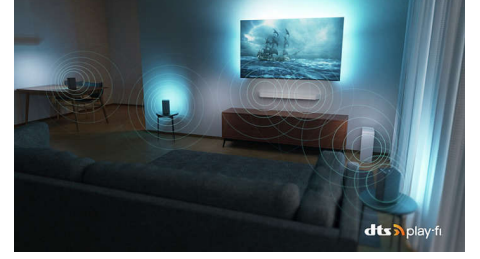

Çekici tasarım

Çekici tasarım. Stant yüksekliği, soundbar için mükemmeldir

DTS Play-Fi

İlk kullanımdan itibaren harika, net TV sesi elde edersiniz. Daha fazlasını istediğiniz zaman ise DTS Play-Fi tarafından desteklenen Philips Kablosuz Ev Sistemi, evinizin çevresindeki uyumlu soundbar'lara ve kablosuz hoparlörlere saniyeler içinde bağlanmanıza olanak tanır. TV'nizi merkezi hoparlör olarak kullanarak bir ev sineması surround ses sistemi bile oluşturabilirsiniz.