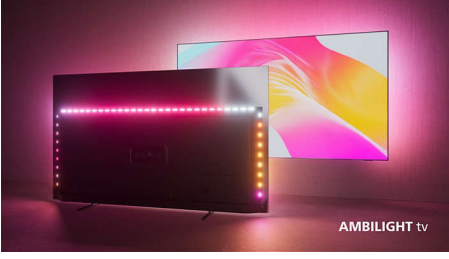

PHILIPS

4K Ambilight TV

189 cm (75 inç) Ambilight TV P5 görüntü motoru-120 Hz, Önemli HDR formatlarını destekler, Google TV™

75PUS8808/12

Özellikler

Ambilight özellikli The One.

Ambilight TV'ler, izlediğiniz içeriğe tepki vererek renkli bir ışık halesiyle sizi içine çeken, ekranın arkasında bulunan LED ışıklara sahip tek TV türüdür. Bu teknoloji, izleme deneyiminizi iyileştirir: TV'niz daha büyük görünür ve en sevdiğiniz programlar, filmler ve oyunlardan daha çok keyif alırsınız.