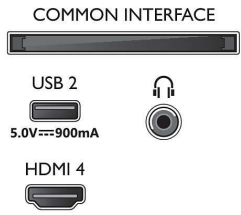

- İS: Google TV™
- Önceden yüklenmiş uygulamalar: Google Play Movies*, Google Arama, YouTube, Netflix, Apple TV, Amazon Prime Video, Disney+, YouTube

Connections

Side

Bottom

4K Ambilight TV

189 cm (75 inç) Ambilight TV P5 görüntü motoru-120 Hz, Önemli HDR formatlarını destekler, Google TV™