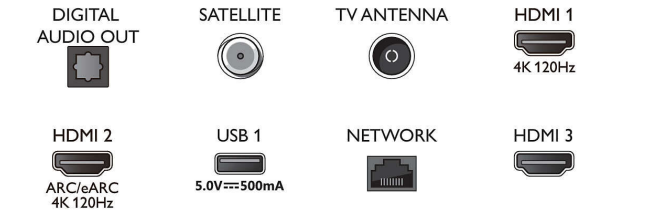

Görüntü/Ekran

- Çapraz ekran boyutu (inç): 75 inç
- Çapraz ekran boyutu (metrik): 189 cm
- Ekran: 4K Ultra HD LED
- Ekran çözünürlüğü: 3840 x 2160
- Yerel yenileme hızı: 120 Hz

- Fotoğraf motoru: P5 Perfect Görüntü Motoru
- Görüntü geliştirme: Micro Dimming Pro, Geniş Renk Gamı %90 DCI/P3, HDR10+, Dolby Vision, CalMAN Ready, Perfect Natural Motion, HLG (Hybrid Log Gamma)

- İS: Google TV™
- Önceden yüklenmiş uygulamalar: Google Play Movies*, Google Arama, YouTube, Netflix, Apple TV, Amazon Prime Video, Disney+, YouTube

Connections

Side

Bottom

4K Ambilight TV

189 cm (75 inç) Ambilight TV P5 görüntü motoru-120 Hz, Önemli HDR formatlarını destekler, Google TV™