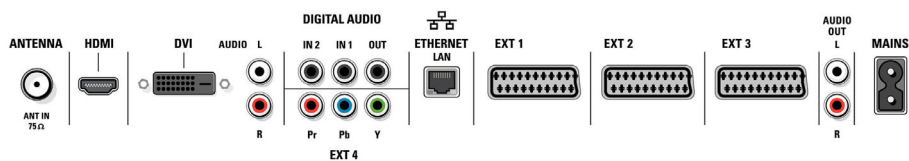

Specifikace

Ambilight

- Funkce Ambilight: 2kanálová technologie Ambilight, Automatická adaptace na videoobsah, Dvoukanálové ovládání levý/pravý
- Nastavení barev: Funkce Full Multi Color
- Funkce ztlumení jasů: Manuální a světelným senzorem
- Režimy předvoleb: 2 přednastavené a 1 vlastní barva, 4 aktivní režimy adaptace

Obraz/displej

- Poměr stran: 16:9
- Úhlopříčka obrazovky (palce): 32 palců
- Úhlopříčka obrazovky (metrická): 80 cm
- Rozlišení panelu: 1366 x 768p
- Jas: 550 cd/m²
- Vylepšení obrazu: Progressive scan, Hřebenový filtr 3D, Active Control + světelný senzor, Digital Natural Motion, Potlačení zubatých hran, Funkce Movie Plus, Widescreen Plus, Pixel Plus 2 HD, Zdokonalená funkce Dynamic contrast

- Typ obrazovky: Aktivní TFT LCD displej WIDE XGA
- Dynamický kontrast obrazovky: 6000:1
- Reakční doba (typická): 6 ms
- Úhel sledování (horizontální): 176 stupeň
- Úhel sledování (vertikální): 176 stupeň
- Vylepšení obrazovky: Obrazovka s antireflexní vrstvou

Podporovaná rozlišení

- Počítačové formáty: 640 x 480, 60 Hz, 800 x 600,

Rear connectors

Side connectors