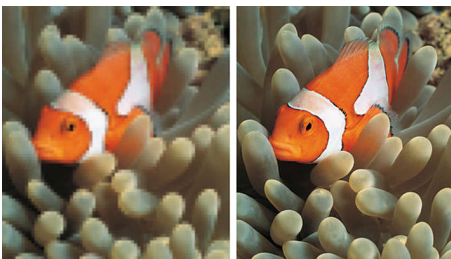

Pixel Plus 2 HD

Pixel Plus 2 HD nabízí jedinečnou kombinaci dokonalé ostroty, přirozených detailů,

zdokonalenou hloubku, živé barvy, plynulý a přirozený pohyb ze standardních televizních signálů, signálů s vysokým rozlišením a multimediálních zdrojů. Každý pixel přijímaného obrazu je vylepšen, aby odpovídal okolním pixelům, díky čemuž je obraz přirozenější. Nežádoucí faktory v komprimovaném multimediálním obsahu jsou detekovány a sníženy, což zajišťuje čistý a ostrý obraz. Digitální redukce šumu zajišťuje, že obraz je dokonale hladký a zároveň ostrý jako břitva.