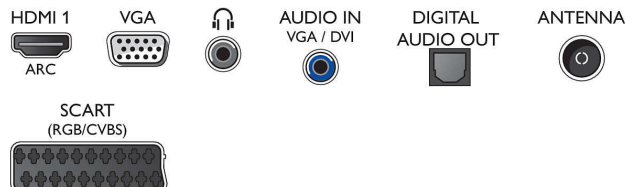

Napájení

- Napájení ze sítě: 220–240 V stř., 50/60 Hz
- Okolní teplota: 5 °C až 35 °C
- Spotřeba energie v pohotovostním režimu: $0,3$ W
- Značka energetické třídy: A
- Spotřeba dle energetického štítku EU: 24 W
- Funkce úspory energie: Automatický vypínač, Režim Eco, Vypnutí obrazu (u rádia)
- Spotřeba elektrické energie v režimu Vypnuto: $0,3$
- Průměrná roční spotřeba: 35 kWh

Příslušenství

- Dodávané příslušenství: Dálkový ovladač, Stojan na nábytek, Napájecí kabel, Stručný návod k rychlému použití, Brožura s právními a bezpečnostními informacemi, Záruční list

Rozměry

- Šířka přístroje: 550 mm
- Výška přístroje: 346 mm
- Hloubka přístroje: 56 mm
- Hmotnost výrobku: 3,3 kg
- Šířka přístroje (s podstavcem): 550 mm
- Výška přístroje (s podstavcem): 387 mm
- Hloubka přístroje (s podstavcem): 145 mm
- Hmotnost výrobku (+ podstavec): 3.5 kg
- Šířka balení: 630 mm
- Výška balení: 420 mm
- Hloubka balení: 114 mm
- Hmotnost včetně balení: 4,85 kg
- Kompatibilní s montáží na stěnu: 75 x 75 mm

Connections

Side

Rear

Datum vydání 2023-09-09

Verze: 8.0.1

EAN: 87 12581 70846 7

© 2023 Koninklijke Philips N.V.
Všechna práva vyhrazena.

Údaje mohou být změněny bez předchozího varování.
Ochranné známky jsou majetkem Koninklijke Philips N.V. nebo jejich příslušných vlastníků.

www.philips.com

* Služba Pause TV a nahrávání na zařízení USB vyžadují aktualizaci softwaru. Podrobnější informace o aktualizaci softwaru naleznete po kliknutí na možnost Support na adrese www.philips.com/TV.

* Nahrávání USB lze použít pouze pro digitální kanály. Nahrávání může být omezeno ochranou vysílání proti kopírování (CI+). Mohou rovněž platit omezení podle jednotlivých zemí a kanálů.

* Televizor podporuje příjem DVB vysílání „Free to air“. Někteří operátoři DVB nemusí být podporováni. Aktuální seznam naleznete v části Nejčastější dotazy na webových stránkách podpory společnosti Philips. Někteří operátoři vyžadují podmíněný přístup a předplacení. Další informace získáte od operátora.

* Spotřeba energie v kWh za rok je počítána ze spotřeby elektrické energie televizoru při provozu 4 hodin za den po dobu 365 dní. Reálná spotřeba energie závisí na tom, jak mnoho bude televizor využíván.

* Elektronický programový průvodce (EPG) a skutečné možnosti jeho zobrazení (až na 8 dní) závisí na jednotlivých zemích a poskytovatelích služeb.

* (Philips) kompatibilní pouze se specifickým přehrávačem Philips.