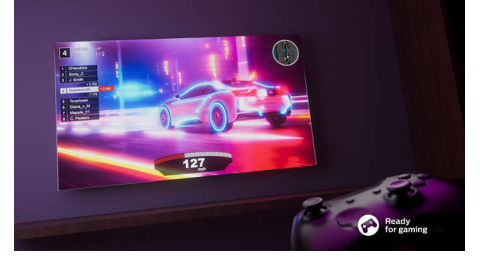

Philips LED
4K TV

126 cm (50 inç) TV

Önemli HDR formatlarıyla
uyumlu
Dolby Atmos ses kalitesi
Philips Smart TV

50PUS7608

Bulun. İzleyin. Sevin.

4K TV

Bu hızlı yanıt veren akıllı TV, sevdiğiniz her şeyi hızlı bir şekilde bulur. Eski favorilerden yeni çıkanlara kadar her şeyi TV'niz sizin için tüm büyük akış hizmetlerinde ararken siz arkanıza yaslanıp dinlenebilirsiniz! Ayrıca net görüntü ve etkileyici Dolby Atmos ses kalitesinin keyfini çıkarırsınız.

Yapay zeka ile sesli kontrol

Sesli asistanlar arasında seçim yapabilirsiniz! TV'yi kontrol edebilir ve Google akıllı hoparlörler aracılığıyla Google Asistan'dan programlar ve filmler bulmasını isteyebilirsiniz. Alternatif olarak, Alexa özellikli cihazlar aracılığıyla Alexa'ya soru sorabilirsiniz.

Oyun oynamak için ideal.

HDMI 2.1, hızlı oyun deneyimi ve kusursuz grafiklerle konsolunuzdan en iyi şekilde yararlanmanızı sağlar. VRR desteklenir ve konsolunuzu açtığınızda düşük veri gecikmesi ayarı otomatik olarak etkinleşir.