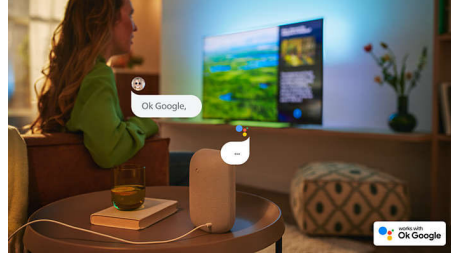

Philips LED
4K TV

126 cm (50 inç) TV

Önemli HDR formatlarıyla
uyumlu
Dolby Atmos ses kalitesi
Philips Smart TV

50PUS7608

Bulun. İzleyin. Sevin.

4K TV

Bu hızlı yanıt veren akıllı TV, sevdiğiniz her şeyi hızlı bir şekilde bulur. Eski favorilerden yeni çıkanlara kadar her şeyi TV'niz sizin için tüm büyük akış hizmetlerinde ararken siz arkanıza yaslanıp dinlenebilirsiniz! Ayrıca net görüntü ve etkileyici Dolby Atmos ses kalitesinin keyfini çıkarırsınız.

PHILIPS

4K TV

126 cm (50 inç) TV Önemli HDR formatlarıyla uyumlu, Dolby Atmos ses kalitesi, Philips Smart TV

Özellikler

Ultra net görüntü

Ne izliyor olursanız olun, bu 4K LED TV size canlı renklere sahip parlak, ultra net görüntü sağlamanın yanı sıra, tüm önemli HDR formatlarıyla uyumludur; böylece HDR içerik akışı izlerken karanlık ve parlak alanlarda bile daha fazla ayrıntı görürsünüz.

Dolby Vision ve Dolby Atmos

Dolby Vision ve Dolby Atmos ile filmlerinizi, dizilerinizi ve oyunlarınızı inanılmaz görünür ve duyulur. Yönetmenin, görmenizi istediği görselleri görün. Seçilemeyecek kadar karanlık, hayal kırıklığı yaratan sahnelere veda edin! Her kelimeyi net bir şekilde duyun. Ses efektlerini gerçekten etrafınızdalarmış gibi deneyimleyin.

Yapay zeka ile sesli kontrol

Sesli asistanlar arasında seçim yapabilirsiniz! TV'yi kontrol edebilir ve Google akıllı hoparlörler aracılığıyla Google Asistan'dan programlar ve filmler bulmasını isteyebilirsiniz. Alternatif olarak, Alexa özellikli cihazlar aracılığıyla Alexa'ya soru sorabilirsiniz.