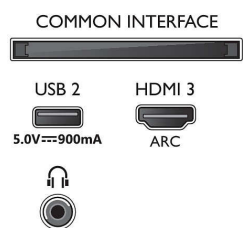

LED televizor Smart 4K UHD

146cm (58") televizor Ambilight Podpora hlavních formátů HDR, Engine P5 Perfect Picture, Zabudovaný virtuální asistent Alexa

Specifikace

Ambilight

- Funkce Ambilight: Hudba s funkcí Ambilight, Vestavěná funkce Ambilight+hue, Herní režim, Režim Lounge, Funkce přizpůsobení barvě stěn
- Verze Ambilight: třístranný

Obraz/displej

- Poměr stran: 16:9
- Úhlopříčka obrazovky (palce): 58 palců
- Úhlopříčka obrazovky (metrická): 146 cm
- Displej: 4K Ultra HD LED
- Rozlišení panelu: 3840x2160

- Systém obrazu: Engine P5 Perfect Picture
- Vylepšení obrazu: Ultra rozlišení, Dolby Vision, HDR10+, 1700 PPI, HLG (Hybrid Log Gamma)
- Úhlopříčka obrazovky (palce): 58 palců

Podporovaná rozlišení

- Počítačové vstupy na všech konektorech HDMI: až do rozlišení 4K UHD 3840x2160 při 60 Hz, Podpora HDR, HDR10/ HLG
- Vstupy videa na všech konektorech HDMI: až do rozlišení 4K UHD 3840 x 2160 při 60 Hz, Podpora HDR, HDR10/HLG (Hybrid Log Gamma),

HDR10+/Dolby Vision

Tuner/příjem/vysílání

- Digitální příjem: DVB-T/T2/T2-HD/C/S/S2
- Přehrávání videa: PAL, SECAM
- Podpora MPEG: MPEG2, MPEG4
- Průvodce televizními programy*: Průvodce EPG na 8 dnů
- Indikace úrovně signálu
- Teletext: Teletext s pamětí 1 000 stránek
- Podpora HEVC

Connections

Side