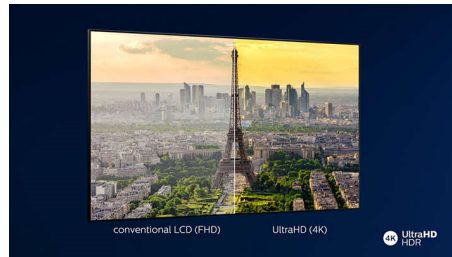

HDR10+

U televizoru Philips HDR10+ je kvalita obrazu ještě více pohlcující a realističtější. Dynamická metadata umožňují televizoru upravovat úroveň jasu snímek za snímek. Barvy jsou reálné – od modré oblohy až po chrámy osvětlené svíčkami. Jsou zachovány originální detaily. Kontrast je dechberoucí.

Design

Šedobronzový rámeček. Tenké nožičky.

Zřetelný zvuk

Zřetelný zvuk z širokopásmových reproduktorů.