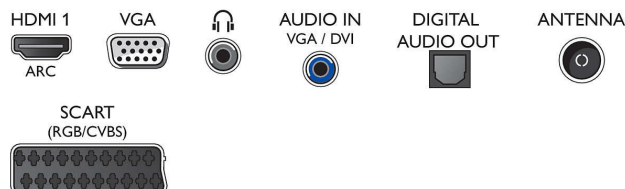

Napájení

- Napájení ze sítě: 220–240 V stř., 50/60 Hz
- Okolní teplota: 5 °C až 35 °C
- Spotřeba energie v pohotovostním režimu: $0,3$ W
- Značka energetické třídy: A
- Spotřeba dle energetického štítku EU: 21 W
- Funkce úspory energie: Automatický vypínač, Režim Eco, Vypnutí obrazu (u rádia)
- Spotřeba elektrické energie v režimu Vypnuto: $0,3$
- Průměrná roční spotřeba: 31 kWh

Příslušenství

- Dodávané příslušenství: Dálkový ovladač, Stojan na nábytek, Napájecí kabel, Stručný návod k rychlému použití, Brožura s právními a bezpečnostními informacemi, Záruční list

Rozměry

- Šířka přístroje: 460 mm
- Výška přístroje: 299 mm
- Hloubka přístroje: 53 mm
- Hmotnost výrobku: 2,6 kg
- Šířka přístroje (s podstavcem): 460 mm
- Výška přístroje (s podstavcem): 344 mm
- Hloubka přístroje (s podstavcem): 145 mm
- Hmotnost výrobku (+ podstavec): 2.8 kg
- Šířka balení: 560 mm
- Výška balení: 375 mm
- Hloubka balení: 106 mm
- Hmotnost včetně balení: 3,8 kg
- Kompatibilní s montáží na stěnu: 75 x 75 mm

Connections

Side

Rear

Datum vydání 2023-09-09

Verze: 8.0.2

EAN: 87 12581 70828 3

© 2023 Koninklijke Philips N.V.
Všechna práva vyhrazena.

Údaje mohou být změněny bez předchozího varování.
Ochranné známky jsou majetkem Koninklijke Philips N.V. nebo jejich příslušných vlastníků.

www.philips.com

* Služba Pause TV a nahrávání na zařízení USB vyžadují aktualizaci softwaru. Podrobnější informace o aktualizaci softwaru naleznete po kliknutí na možnost Support na adrese www.philips.com/TV.

* Nahrávání USB lze použít pouze pro digitální kanály. Nahrávání může být omezeno ochranou vysílání proti kopírování (CI+). Mohou rovněž platit omezení podle jednotlivých zemí a kanálů.

* Televizor podporuje příjem DVB vysílání „Free to air“. Někteří operátoři DVB nemusí být podporováni. Aktuální seznam naleznete v části Nejčastější dotazy na webových stránkách podpory společnosti Philips. Někteří operátoři vyžadují podmíněný přístup a předplatné. Další informace získáte od operátora.

* Spotřeba energie v kWh za rok je počítána ze spotřeby elektrické energie televizoru při provozu 4 hodin za den po dobu 365 dní. Reálná spotřeba energie závisí na tom, jak mnoho bude televizor využíván.

* Elektronický programový průvodce (EPG) a skutečné možnosti jeho zobrazení (až na 8 dní) závisí na jednotlivých zemích a poskytovatelích služeb.

* (Philips) kompatibilní pouze se specifickým přehrávačem Philips.