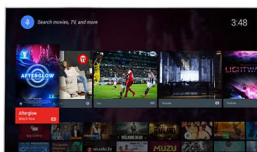

Čtyřjádrový procesor + Android

Čtyřjádrový procesor Philips společně s výkonem systému Android přináší vzrušující zážitek ze hry. Systém Android na vašem televizoru vám umožní navigovat, spouštět aplikace a přehrávat videa způsobem, který je mimořádně rychlý, mimořádně intuitivní a mimořádně zábavný.

Google Play

Obchod Google Play™ nabízí širokou nabídku vysoce kvalitních her pro každý věk. Jsou optimalizovány pro použití na televizoru a vypadají stejně skvěle, jako se hrají. A není třeba zaplňovat doma prostor další herní konzolí; díky univerzálnímu hernímu ovladači USB budete snadno navigovat i hrát.

Hry na cloudu

Při hraní her na cloudu si můžete užít obrovský online katalog kvalitních her pro všechny generace, chutě a úrovně hráčů. Prostě si vyberte hru a zahrajte si ji v televizoru!

Prvotřídní zvuk DTS

Televizor se silnými reproduktory potřebuje také výkonný procesor, který zachová čistotu původního zvuku. Funkce DTS Premium Suite je navržena tak, aby spotřebitelé zažili to, co očekávají od špičkového zpracování zvuku: skutečně pohlcující prostorový zvuk, bohaté basy a křišťálově čisté dialogy, které jsou i při nejvyšší hlasitosti bez odchylek, ořezání nebo jiného zkreslení.

Obloukový stojan Arc s chromovaným okrajem

Stojan Philips Arc je inspirován architekturou, a proto má tak moderní, symetrický a otevřený design. Dokonale leštěný chromovaný povrch a otevřený design vdechne elegantní styl jakékoli místnosti.