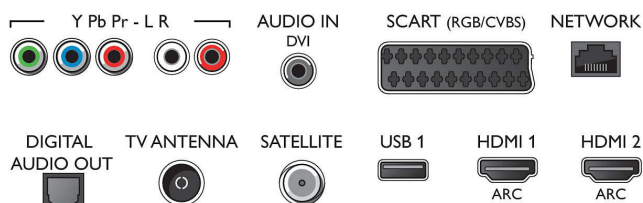

Funkce Smart TV

- Interakce s uživatelem: MultiRoom client a server, SimplyShare
- Interaktivní televize: HbbTV

- Program: Pozastavení televizního vysílání, Nahrávání na zařízení USB*
- Aplikace SmartTV*: Online video půjčovny, Otevřený internetový prohlížeč, Služba Social TV, TV on demand, YouTube
- Snadná instalace: Automatické rozpoznání zařízení Philips, Průvodce připojením zařízení, Průvodce instalací sítě, Průvodce nastavením
- Snadné použití: Univerzální tlačítko smart menu, Uživatelská příručka na obrazovce
- Možnost aktualizace firmwaru: Průvodce aut. aktualizacemi firmwaru, Aktualizace firmwaru přes USB, Aktualizace firmwaru online
- Nastavení formátu obrazovky: Základní – Vyplnit obrazovku, Přizpůsobit obrazovce, Pokročilé – Posun, Zoom, roztažení
- Aplikace Philips TV Remote*: Aplikace, Videokanály, Ovládání, Nyní v TV, Televizní průvodce, Video na vyžádání
- Dálkový ovladač: s klávesnicí

Multimediální aplikace

- Formáty přehrávání videa: Kontejnery: AVI, MKV, H264/MPEG-4 AVC, MPEG-1, MPEG-2, MPEG-4, WMV9/VC1, HEVC (H.265)
- Formáty přehrávání hudby: AAC, MP3, WAV,

Connections

Side

Rear

Ultratenký televizor s rozlišením 4K s Android TV™
139 cm (55") LED televizor 4K Ultra HD, Čtyřjádrový procesor, 16GB rozšiřitelný, DVB T/C/T2/T2-HD/S/ S2

Možnosti připojení

- Počet připojení HDMI: 4
- Vlastnosti rozhraní HDMI: 4K, Zpětný audio kanál
- Počet komponentních vstupů (YPbPr): 1
- EasyLink (HDMI-CEC): Průchod signálu dálkového ovladače, Systémové ovládání audia, Pohotovostní režim systému, Přehrávání stisknutím jednoho tlačítka
- Počet konektorů Scart (RGB/CVBS): 1
- Počet portů USB: 3
- Bezdrátové připojení: Dual Band, Integrované Wi-Fi 802.11n 2x2
- Další připojení: Anténa IEC75, Rozhraní Common Interface Plus (CI+), Ethernet-LAN RJ-45, Digitální audiovýstup (optický), Vstup audio L/P, Vstup zvuku (DVI), Výstup pro sluchátka, Servisní konektor, Satelitní konektor
- HDCP 2.2: Ano, na HDMI1, Ano, na HDMI2