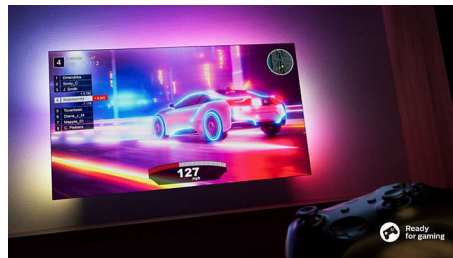

Tenký, atraktivní design

Hledáte televizor, který se hodí do vašeho pokoje? Obrazovka tohoto chytrého televizoru 4K, která je prakticky bez rámečku, se hodí téměř do jakéhokoli interiéru. Krásné geometrické nožky působí, jako by se obrazovka vznášela. Veškeré balení a vložené obalové materiály jsou navíc vyrobeny z recyklovaného kartonu a papíru.

Kompatibilní s technologií DTS Play-Fi

Bezdrátový domácí systém Philips s DTS Play-Fi vám umožní připojit kompatibilní soundbary a bezdrátové reproduktory napříč domovem v rámci sekund. Poslouchejte filmy v kuchyni. Přehrávejte hudbu odkudkoli. Dokonce si můžete vytvořit systém prostorového zvuku pro domácí kino, kde váš televizor Philips poslouží jako středový reproduktor.

Připraveno pro hry

Televizor Philips se skvěle hodí na hraní her. Jakmile zapnete konzoli, televizor se automaticky přepne do režimu s ultranízkou latencí, která zajistí hraní s rychlou odezvou

a s plynulou grafikou. Podporuje připojení přes port HDMI 2.1, funkci VRR a herní režim Ambilight, který přenese akci z obrazovky přímo do místnosti.