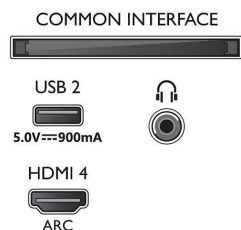

Zpracování

- Výkon zpracování: Čtyřjádrový

Zvuk

- Výstupní výkon (RMS): 20 W
- Konfigurace reproduktorů: 2 x 10W širokopásmový reproduktor
- Vylepšení zvuku: Dolby Atmos, Zvuk A.I., Zřetelné dialogy, Noční režim, Inteligentní ekvalizér, Dolby Bass Enhancement, Dolby Volume Leveler, Funkce DTS Play-Fi, Přizpůsobení zvuku Mini, Kalibrace místnosti

Možnosti připojení

- Počet připojení HDMI: 4

Connections

Side

Bottom

Specifikace

- Vlastnosti rozhraní HDMI: 4K, Zpětný audio kanál
- EasyLink (HDMI-CEC): Průchod signálu dálkového ovladače, Systémové ovládání audia, Pohotovostní režim systému, Přehrávání stisknutím jednoho tlačítka
- Počet portů USB: 2
- Bezdrátové připojení: Wi-Fi 802.11ac, 2x2, Dual band, Bluetooth 5.0
- Další připojení: Satelitní konektor, Rozhraní Common Interface Plus (CI+), Digitální audiovýstup (optický), Ethernet-LAN RJ-45, Výstup pro sluchátka, Servisní konektor
- HDCP 2.3: Ano na všech HDMI
- HDMI ARC: Ano pro všechny porty
- Funkce HDMI 2.1: eARC na HDMI 2, Podpora funkcí ARC / VRR / ALLM