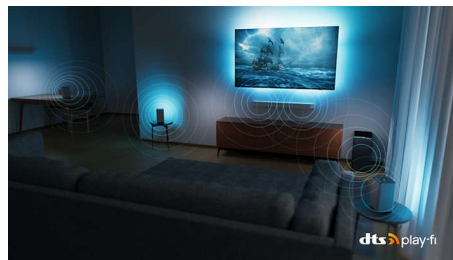

Kompatibilní s technologií DTS Play-Fi

Bezdrátový domácí systém Philips s DTS Play-Fi vám umožní připojit kompatibilní soundbary a bezdrátové reproduktory napříč domovem v rámci sekund. Poslouchejte filmy v kuchyni. Přehrávejte hudbu odkudkoli. Dokonce si můžete vytvořit systém prostorového zvuku pro domácí kino, kde váš televizor Philips poslouží jako středový reproduktor.