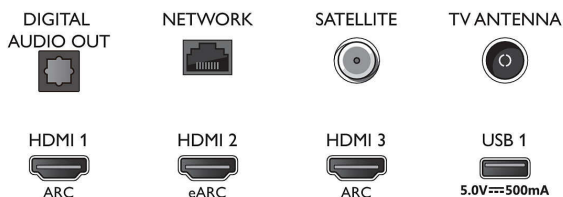

Možnosti připojení

- Počet připojení HDMI: 4

Connections

Side

Bottom

Specifikace

- Vlastnosti rozhraní HDMI: 4K, Zpětný audio kanál
- EasyLink (HDMI-CEC): Průchod signálu dálkového ovladače, Systémové ovládání audia, Pohotovostní režim systému, Přehrávání stisknutím jednoho tlačítka
- Počet portů USB: 2
- Bezdrátové připojení: Wi-Fi 802.11ac, 2x2, Dual band, Bluetooth 5.0
- Další připojení: Satelitní konektor, Rozhraní Common Interface Plus (CI+), Digitální audiovýstup (optický), Ethernet-LAN RJ-45, Výstup pro sluchátka, Servisní konektor
- HDCP 2.3: Ano na všech HDMI
- HDMI ARC: Ano pro všechny porty
- Funkce HDMI 2.1: eARC na HDMI 2, Podpora funkcí ARC / VRR / ALLM