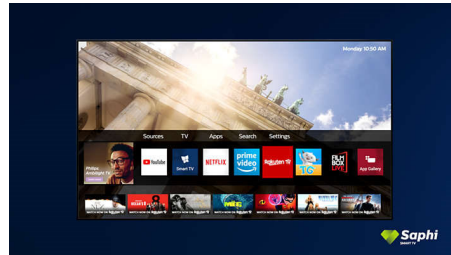

Saphi Smart TV

Hızlı ve sezgisel bir işletim sistemi olan SAPHI sayesinde Philips Smart TV'nizi keyifle kullanırsınız. Tek bir düğmeyle net, simge tabanlı menüye erişimin keyfini çıkarın. YouTube, Netflix ve daha fazlasını içeren

50PUS7805/62

popüler Philips Smart TV uygulamalarına hızlıca erişin.