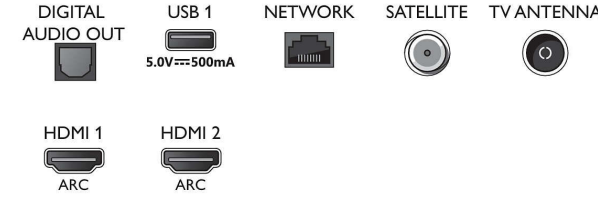

4K UHD LED Smart TV

126 cm (50 inç) Ambilight TV Önemli HDR formatlarını destekler, P5 Perfect Görüntü Motoru, Dahili Alexa

50PUS7805/62

Teknik Özellikler

Ambilight

- Ambilight Özellikleri: Ambilight Müzik, Dahili Ambilight+Hue, Oyun Modu, Dinlenme modu, Duvar rengine uyarlama
- Ambilight Versiyonu: 3 taraflı

Görüntü/Ekran

- En-boy oranı: 16:9
- Çapraz ekran boyutu (inç): 50 inç
- Çapraz ekran boyutu (metrik): 126 cm
- Ekran: 4K Ultra HD LED
- Ekran çözünürlüğü: 3840x2160
- Fotoğraf motoru: P5 Perfect Görüntü Motoru
- Görüntü geliştirme: Ultra Çözünürlük, Dolby Vision, HDR10+, 1700 PPI, HLG (Hybrid Log Gamma)
- Çapraz ekran boyutu (inç): 50 inç

Desteklenen Ekran Çözünürlüğü

- Tüm HDMI'larda bilgisayar girişleri: 60 Hz'de 4K UHD 3840x2160 değerine kadar, HDR destekli, HDR10/ HLG
- Tüm HDMI'larda video girişleri: 60 Hz'de 4K UHD 3840x2160 değerine kadar, HDR destekli, HDR10/ HLG (Hybrid Log Gamma), HDR10+/Dolby Vision

Tuner/Alım/İletim

- Dijital TV: DVB-T/T2/T2-HD/C/S/S2
- Video Oynatma: PAL, SECAM
- MPEG Desteği: MPEG2, MPEG4
- TV Program rehberi*: 8 günlük Elektronik Program Rehberi
- Sinyal gücü göstergesi
- Teletext: 1000 sayfa Yardımlı Metin
- HEVC desteği

Smart TV Özellikleri