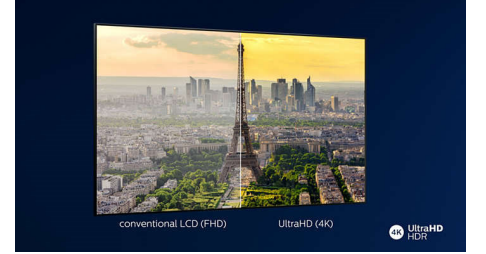

## HDR10+

Philips HDR10+ TV ile görüntü kalitesi daha da etkileyici ve gerçekçi. Dinamik meta veriler, TV'nizin parlaklık seviyesini her karede ayarlamasını sağlar. Parlak gökyüzünden mum ışığıyla aydınlatılan tapınaklara, renkler son derece gerçekçi görünür. Orijinal detaylar korunur. Kontrast ise kusursuzdur.