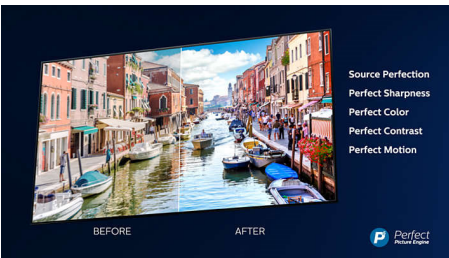

P5 Perfect Görüntü Motoru

Philips P5 Perfect Görüntü Motoru ile artık sevdiğiniz içerikler çok daha parlak. Ayrıntılar gözle görülür ölçüde daha fazla derinlik kazanır.

Renkler daha canlı, cilt tonları ise daha doğal görünür. Kontrast o kadar nettir ki, her ayrıntıyı hissedebilirsiniz. Hareketler son derece akıcı hale gelir, böylece oyun ne kadar hızlı olursa olsun topu asla gözden kaybetmezsiniz.

4K LED TV

Geleneksel Full HD'den dört kat daha yüksek çözünürlüğe sahip Ultra HD, 8 milyondan fazla piksel ve benzersiz Ultra Çözünürlük Geliştirme teknolojimiz ile ekranınıza hayat verir. Üstün derinlik, kontrast, doğal hareket ve canlı ayrıntılar ile daha net görüntüler elde ederek orijinal içeriği daima daha yüksek kalitede deneyimleyin.