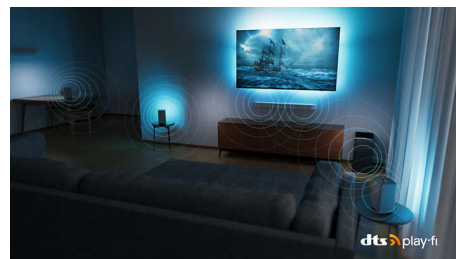

Kompatibilní s technologií DTS Play-Fi

Bezdrátový domácí systém Philips s DTS Play-Fi vám umožní během pár vteřin připojit veškeré kompatibilní bezdrátové reproduktory ve vaší domácnosti. Poslouchejte film v kuchyni, zatímco připravujete svačinu. Poslouchejte hudbu kdekoli. Nenechte si ujít sportovní komentář, když se zrovna potřebujete vzdálit od televizoru.

Sound by
Bowers & Wilkins

P AI Intelligent
Dual Picture Engine

OLED+

IMAX
ENHANCED

Dolby
VISION ATMOS

dts play-fi

nvidia
G-SYNC