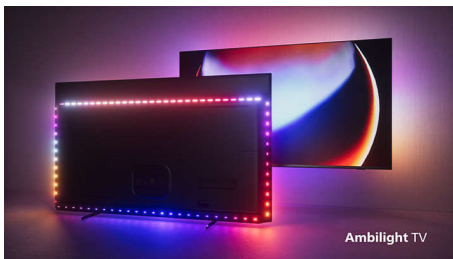

Televizor 4K UHD se systémem Android a zvukem B&W
Zvuk od Bowers & Wilkins Televizor se 4stranným Ambilightem, P5 AI dual picture engine, 194 cm (77")
Android TV

Přednosti

4stranný Ambilight

Naše technologie Ambilight nové generace zajistí ještě magičtější zážitek ze sledování televizoru OLED+. Záře Ambilight kolem televizoru je ještě detailnější a lépe definovaná než dříve. Mění barvu synchronizovaně s barvami na obrazovce a je tak pohlcující, že si sledování televizoru bez ní již nedokážete představit.