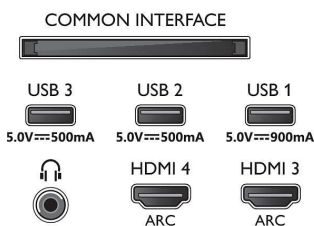

Televizor 4K UHD se systémem Android a zvukem B&W
Zvuk od Bowers & Wilkins Televizor se 4stranným Ambilightem, P5 AI dual picture engine, 194 cm (77")
Android TV

77OLED937/12

Specifikace

Ambilight

- Funkce Ambilight: Vestavěná funkce Ambilight+hue, Hudba s funkcí Ambilight, Herní režim, Funkce přizpůsobení barvě stěn, Režim Lounge, AmbiSleep, AmbiWakeup, Ambilight Aurora, Ambilight – animace při spuštění, Bezdrátové reproduktory Philips
- Verze Ambilight: nová generace, 4stranný

Obraz/displej

- Úhlopříčka obrazovky (metrická): 194 cm
- Displej: 4K Ultra HD OLED

- Rozlišení panelu: 3840 x 2160
- Nativní obnovovací frekvence: 120 Hz
- Systém obrazu: P5 AI Dual Picture Engine
- Vylepšení obrazu: Široký barevný gamut 99 % DCI/P3, Dolby Vision, Perfect Natural Motion, A.I. Režim obrazové kvality, CalMAN Ready, Micro Dimming Perfekt, Filmmaker mode, HDR10+ Adaptive, Režim IMAX Enhanced
- Úhlopříčka obrazovky (palce): 77 palců

Rozlišení vstupu displeje:

- Rozlišení – obnovovací frekvence: 576p – 50 Hz,

640 x 480 – 60 Hz, 720p – 50 Hz, 60 Hz, 1920 x 1080p – 24 Hz, 25 Hz, 30 Hz, 50 Hz, 60 Hz, 100 Hz, 120 Hz., 2560 x 1440 – 60 Hz, 120 Hz, 3840 x 2160p – 24 Hz, 25 Hz, 30 Hz, 50 Hz, 60 Hz, 100 Hz*, 120 Hz*.

Tuner/příjem/vysílání

- Digitální příjem: DVB-T/T2/T2-HD/C/S/S2
- Průvodce televizními programy*: Průvodce EPG na 8 dnů
- Indikace úrovně signálu

Connections

Side