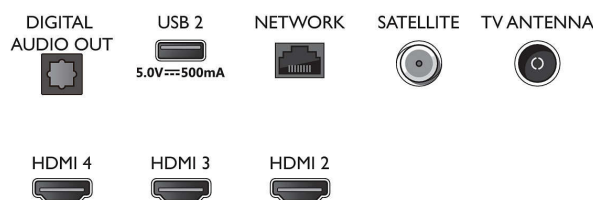

Zpracování

- Výkon zpracování: Čtyřjádrový

Zvuk

- Výstupní výkon (RMS): 20 W
- Konfigurace reproduktorů: 2 x 10W širokopásmový reproduktor
- Vylepšení zvuku: 5pásmový ekvalizér, Zřetelné

Connections

Side

Bottom

Televizor 4K UHD se systémem Android

3stranný Ambilight TV Podpora hlavních formátů HDR, Dolby Vision a Dolby Atmos, 126 cm (50") Android TV

Specifikace

dialogy, Dolby Atmos, Automatické vyrovnávání hlasitosti, Dolby Bass Enhancement