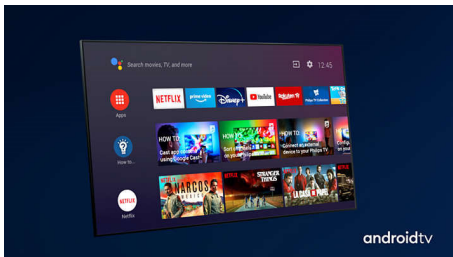

Jednoduše chytrý. Televizor Android

Televizor Philips se systémem Android vám poskytne požadovaný obsah, kdykoli jej budete chtít. Domovskou obrazovku si můžete přizpůsobit tak, aby zobrazovala vaše oblíbené

aplikace, takže můžete snadno začít streamovat filmy a pořady, které máte rádi. Nebo pokračovat tam, kde jste skončili.