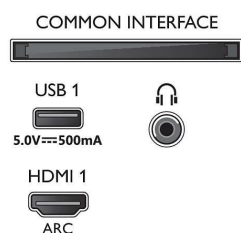

Zpracování

- Výkon zpracování: Čtyřjádrový

Zvuk

- Výstupní výkon (RMS): 20 W
- Konfigurace reproduktorů: 2 x 10W širokopásmový reproduktor
- Vylepšení zvuku: 5pásmový ekvalizér, Zřetelné

Connections

Side

Bottom