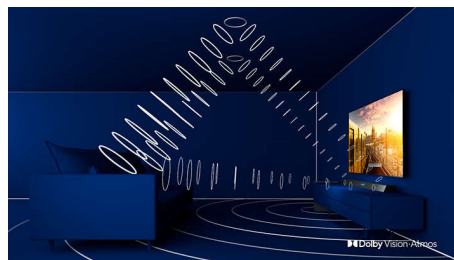

Dolby Vision a Dolby Atmos

Podpora prémiových formátů zvuku a videa Dolby znamená, že obsah HDR, který sledujete, bude skvěle vypadat a znít. Budete si moci vychutnat obraz, který odráží původní záměry režiséra, a zažít skutečně čistý a hluboký prostorový zvuk.

75PML9506/12