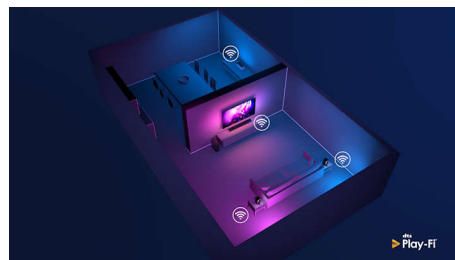

Kompatibilní s technologií DTS Play-Fi

Díky funkci DTS Play-Fi na televizoru Philips můžete připojit kompatibilní reproduktory v libovolné místnosti. Máte v kuchyni bezdrátové reproduktory? Poslouchejte film zatímco připravujete svačtinu, nebo si nenechte uniknout sportovní komentáře, když jdete všem pro pít.