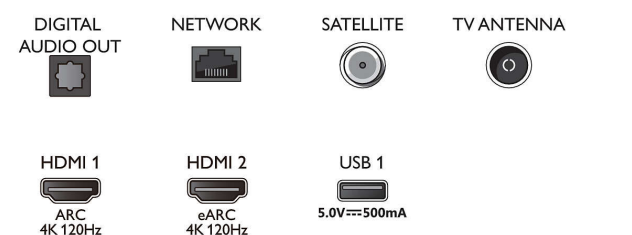

Podporovaná rozlišení

- Počítačové vstupy na HDMI1/2: Podpora HDMI 2.1., Podpora HDR, HDR10+/HLG
- Počítačové vstupy na HDMI3/4: Podpora HDMI 2.0.
- Vstupy videa na HDMI1/2: Podpora HDMI 2.1, Podpora HDR, HDR10+/HLG
- Vstupy videa na HDMI3/4: Podpora HDMI 2.0.

Tuner/přijem/vysílání

- Digitální příjem: DVB-T/T2/T2-HD/C/S/S2
- Přehrávání videa: PAL, SECAM

Connections

Side

Bottom

MiniLED televizor 4K UHD se systémem Android
P5 AI Perfect Picture Engine Zvuk Dolby Atmos, Televizor se 4stranným Ambilightem, 189 cm (75") televizor
Android