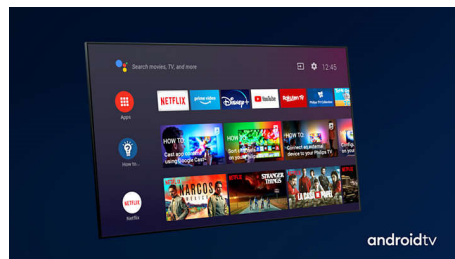

Jednoduše chytrý. Televizor Android

Televizor Philips se systémem Android vám poskytne požadovaný obsah, kdykoli jej budete chtít. Domovskou obrazovku si můžete přizpůsobit tak, aby zobrazovala vaše oblíbené aplikace, takže můžete snadno začít streamovat filmy a pořady, které máte rádi. Nebo pokračovat tam, kde jste skončili.