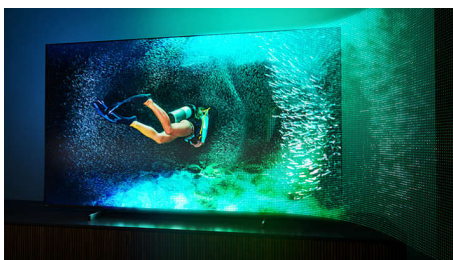

Mini LED televizor

Mini LED televizor Philips podporuje všechny hlavní formáty HDR a poskytuje skutečně působivý obraz na velké obrazovce se sytou

černou a realistickými barvami. Více než tisíc chytrých zón podsvícení je nezávisle na sobě ztlumeno nebo projasněno, díky čemuž vzniká dokonale ostrý kontrast a skutečná hloubka.