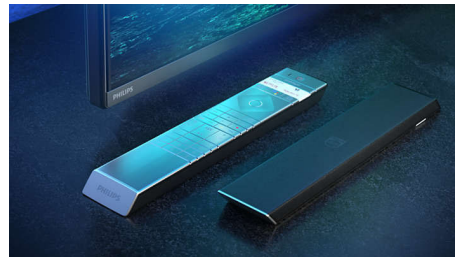

Prvotřídní materiály

Tento televizor se může pochlubit samými prvotřídními materiály. Leštěné kovové hrany nožiček tvoří krásný kontrast oproti rámečku z leštěného kovu. Měkký texturovaný dálkový ovladač s koženou zadní stranou se snadno drží a hezky vypadá.