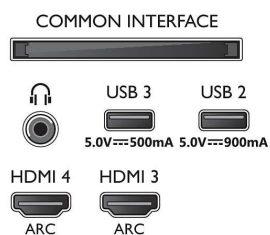

Specifikace

Ambilight

- Funkce Ambilight: Vestavěná funkce Ambilight+hue, Hudba s funkcí Ambilight, Herní režim, Funkce přizpůsobení barvě stěn, Režim Lounge, AmbiWakeup, AmbiSleep, Bezdrátové reproduktory Philips
- Verze Ambilight: čtyřstranný

Obraz/displej

- Poměr stran: 16:9
- Úhlopříčka obrazovky (palce): 75 palců

- Úhlopříčka obrazovky (metrická): 189 cm
- Displej: 4K Ultra HD LED
- Rozlišení panelu: 3840x2160
- Systém obrazu: P5 AI Perfect Picture Engine
- Vylepšení obrazu: Ultra rozlišení, Dolby Vision, HDR10+, CalMAN Ready, Řízení barev ISF, Perfect Natural Motion, Široký barevný gamut 95 % DCI/P3, Micro Dimming Premium
- Úhlopříčka obrazovky (palce): 75 palců

Podporovaná rozlišení

- Počítačové vstupy na HDMI1/2: Podpora HDMI 2.1., Podpora HDR, HDR10+/HLG
- Počítačové vstupy na HDMI3/4: Podpora HDMI 2.0.
- Vstupy videa na HDMI1/2: Podpora HDMI 2.1, Podpora HDR, HDR10+/HLG
- Vstupy videa na HDMI3/4: Podpora HDMI 2.0.

Tuner/přijem/vysílání

- Digitální příjem: DVB-T/T2/T2-HD/C/S/S2
- Přehrávání videa: PAL, SECAM

Connections

Side