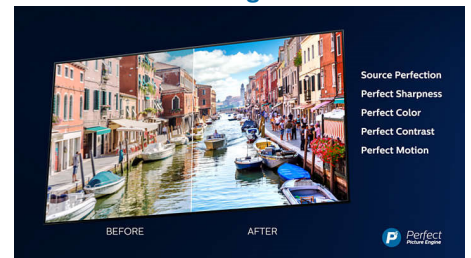

飞利浦 P5 Picture Engine

飞利浦 P5 引擎提供如您喜爱内容精彩般的图像。细节更深入。色彩鲜艳, 而肤色则显自然。提供清晰的对比度, 可让您感受到每个细节。动作流畅。