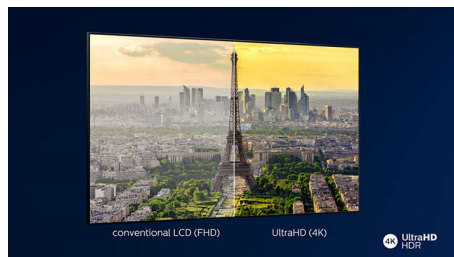

4K UHD HDR

Váš 4K UHD televizor Philips je kompatibilní se všemi hlavními formáty HDR, včetně HDR10+ a Dolby Vision. Nezáleží na tom, zda se jedná o seriál, který musíte vidět, nebo o nejnovější videohru – stíny v nich budou temnější, jasné povrchy budou zářit a barvy budou reálnější.