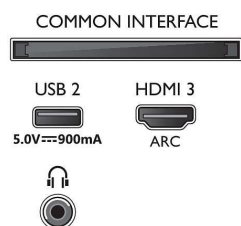

LED televizor Smart 4K UHD

146cm (58") televizor Ambilight Podpora hlavních formátů HDR, Engine P5 Perfect Picture, Zabudovaný virtuální asistent Alexa

Specifikace

Ambilight

- Funkce Ambilight: Hudba s funkcí Ambilight, Vestavěná funkce Ambilight+hue, Herní režim, Režim Lounge, Funkce přizpůsobení barvě stěn
- Verze Ambilight: třístranný

Obraz/displej

- Poměr stran: 16:9
- Úhlopříčka obrazovky (palce): 58 palců
- Úhlopříčka obrazovky (metrická): 146 cm
- Displej: 4K Ultra HD LED
- Rozlišení panelu: 3840x2160

- Systém obrazu: Engine P5 Perfect Picture
- Vylepšení obrazu: Ultra rozlišení, Dolby Vision, HDR10+, 1700 PPI, HLG (Hybrid Log Gamma)
- Úhlopříčka obrazovky (palce): 58 palců

Podporovaná rozlišení

- Počítačové vstupy na všech konektorech HDMI: až do rozlišení 4K UHD 3840x2160 při 60 Hz, Podpora HDR, HDR10/ HLG
- Vstupy videa na všech konektorech HDMI: až do rozlišení 4K UHD 3840 x 2160 při 60 Hz, Podpora HDR, HDR10/HLG (Hybrid Log Gamma),

HDR10+/Dolby Vision

Tuner/příjem/vysílání

- Digitální příjem: DVB-T/T2/T2-HD/C/S/S2
- Přehrávání videa: PAL, SECAM
- Podpora MPEG: MPEG2, MPEG4
- Průvodce televizními programy*: Průvodce EPG na 8 dnů
- Indikace úrovně signálu
- Teletext: Teletext s pamětí 1 000 stránek
- Podpora HEVC

Connections

Side