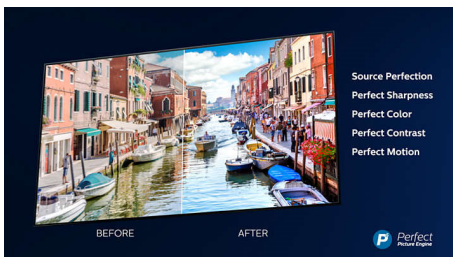

Engine P5 Perfect Picture

Engine Philips P5 Perfect Picture poskytuje obraz, který je stejně dokonalý jako váš

oblíbený obsah. Details mají zřetelně větší hloubku, barvy jsou živé, bílé tóny pleti jsou přirozenější. Kontrast je tak ostrý, že ucítíte každý detail, a pohyb je tak plynulý, že nikdy neztratíte míč z očí, ať už je hra jakkoli rychlá.