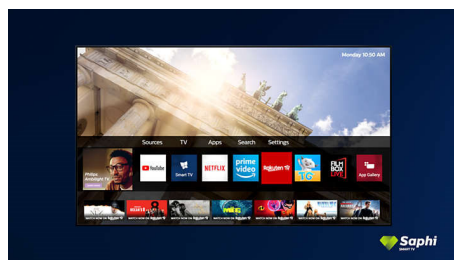

### Saphi Smart TV

SAPHI je rychlý a intuitivní operační systém, díky kterému je televizor Philips Smart TV radost používat. Využijte výhod přístupu do přehledné nabídky s ikonami stisknutím jediného tlačítka. Rychle přecházejte k oblíbeným aplikacím Philips Smart TV, včetně YouTube, Netflix a dalších.