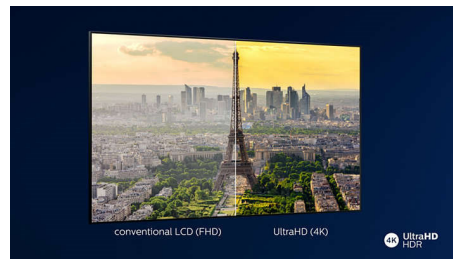

HDR10+

U televizoru Philips HDR10+ je kvalita obrazu ještě více pohlcující a realističtější. Dynamická metadata umožňují televizoru upravovat úroveň jasu snímek za snímkem. Barvy jsou reálné – od modré oblohy až po chrámy osvětlené svíčkami. Jsou zachovány originální detaily. Kontrast je dechberoucí.

Design

Lehký stříbrný rámeček. Tenké nožičky.

Zřetelný zvuk

Zřetelný zvuk z širokopásmových reproduktorů.