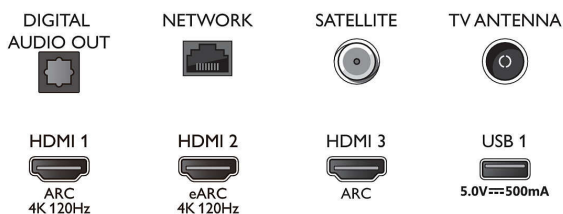

Tuner/příjem/vysílání

- Digitální příjem: DVB-T/T2/T2-HD/C/S/S2
- Průvodce televizními programy*: Průvodce EPG na

Connections

Side

Bottom

LED televizor 4K UHD se systémem Android

3stranný Ambilight TV Podpora hlavních formátů HDR, P5 picture engine – 120 Hz, 189 cm (75") televizor Android