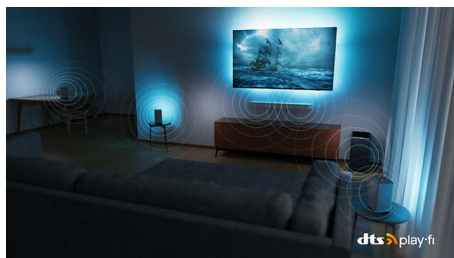

Kompatibilní s technologií DTS Play-Fi

Bezdrátový domácí systém Philips s DTS Play-Fi vám umožní připojit kompatibilní soundbary a bezdrátové reproduktory napříč domovem v rámci sekund. Poslouchejte filmy v kuchyni. Přehrávejte hudbu odkudkoli. Dokonce si můžete vytvořit systém prostorového zvuku pro domácí kino, kde váš televizor Philips poslouží jako středový reproduktor.