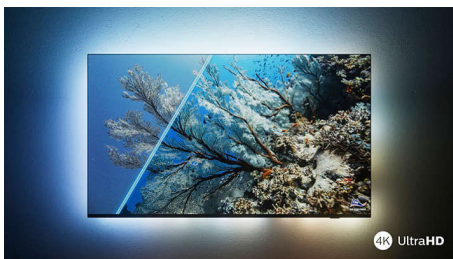

Živý obraz HDR

Chcete si vychutnat perfektní obraz v každé scéně? Váš televizor Philips s rozlišením 4K UHD je kompatibilní se všemi hlavními formáty HDR. To znamená čistý, ostrý obraz. Uvidíte každý detail i ve tmavých a světlých oblastech.