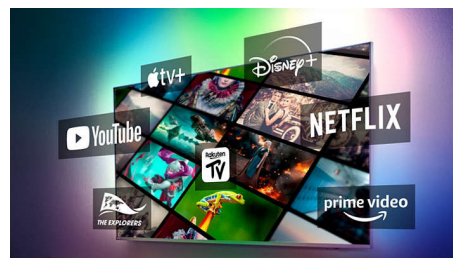

Android TV

Televizor Philips se systémem Android vám poskytne požadovaný obsah, kdykoli jej budete chtít. Domovskou obrazovku si můžete přizpůsobit tak, aby zobrazovala vaše oblíbené aplikace, takže můžete snadno začít streamovat filmy a pořady, které máte rádi. Nebo pokračovat tam, kde jste skončili.