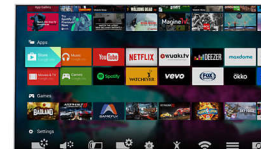

Televizní obsah

Obchod Google Play a galerie aplikací Philips překračují původní možnosti televizního programu a přinášejí vám velkou sbírku filmů, televizních pořadů, hudby, aplikací a her. 16 GB rozšiřitelné paměti nabízí dostatek prostoru pro všechny vaše oblíbené programy a pro instalaci nových aplikací.

Televizor doporučený službou Netflix

Netflix mění v mnoha ohledech to, jak si užíváte zábavu, což zahrnuje podporu s rozvíjením inovací na zařízeních, která využíváte ke sledování televizních pořadů a filmů. Když uvidíte na chytrém televizoru logo „Netflix Recommended TV“, budete vědět, že televizor prošel přísným hodnotícím procesem, založeným na faktorech, které jsou pro členy nejdůležitější.

Viditelné vyjádření zvuku

Silný zvuk v tenkém provedení. Užijte si neuvěřitelné výšky a živé středy z četných mikroreproduktorů v úhledném reproduktorovém pásmu. Když jste schopni zaslechnout každé zašepotání, krok a zaskřípání podlahy, není těžké si představit, jak mocně asi budou znít rány, výstřely a výbuchy. A co se týče basů, tak se nic nevyrovná strategicky umístěným zadním reproduktorům a jejich hlubokým, bohatým tónům. Tenhle televizor zní zkrátka stejně tak dobře, jako vypadá.

Prvotřídní zvuk DTS HD

Televizor se silnými reproduktory potřebuje také výkonný procesor, který zachová čistotu původního zvuku. Funkce DTS HD Premium Sound je navržena tak, aby spotřebitelé zažili to, co očekávají od špičkového zpracování zvuku: skutečně pohlcující prostorový zvuk, bohaté basy a křišťálově čisté dialogy, které jsou i při nejvyšší hlasitosti bez odchylek, ořezání nebo jiného zkruslení.