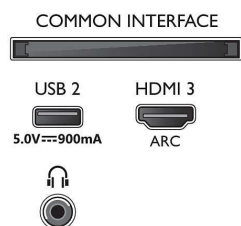

- Interakce s uživatelem: SimplyShare, Zrcadlení obrazovky
- Interaktivní televize: HbbTV
- Program: Pozastavení televizního vysílání, Nahrávání na zařízení USB*
- Aplikace SmartTV*: Online videopůjčovny, Otevřený internetový prohlížeč, TV on demand, YouTube, Netflix TV
- Snadná instalace: Automatické rozpoznání zařízení Philips, Průvodce instalací sítě, Průvodce nastavením
- Snadné použití: Univerzální tlačítko smart menu, Uživatelská příručka na obrazovce
- Možnost aktualizace firmwaru: Průvodce aut. aktualizacemi firmwaru, Aktualizace firmwaru přes

43PUS7805/12

- USB, Aktualizace firmwaru online
- Nastavení formátu obrazovky: Pokročilé – Posun, Základní – Vyplnit obrazovku, Přizpůsobit obrazovce, Zoom, roztažení, Širokoúhlý obraz
- Hlasový asistent*: Vestavěná aplikace Amazon Alexa, RC s mikrofonem

Multimediální aplikace

- Formáty přehrávání videa: Kontejnery: AVI, MKV, H264/MPEG-4 AVC, MPEG-1, MPEG-2, MPEG-4, WMV9/VC1, HEVC (H.265), VP9
- Formáty přehrávání hudby: AAC, MP3, WAV, WMA (v2 až v9.2), WMA-PRO (v9 a v10)
- Podpora formátu titulků: .SMI, .SRT, .SUB, .TXT, .ASS, .SSA
- Formáty přehrávání obrazu: JPEG, BMP, GIF, PNG, 360° fotografie, HEIF

Zpracování

- Výkon zpracování: Čtyřjádrový

Zvuk

- Výstupní výkon (RMS): 20 W
- Konfigurace reproduktorů: 2 x 10W širokopásmový reproduktor
- Vylepšení zvuku: Zvuk A.I., Dolby Atmos, Dolby

Connections

Side