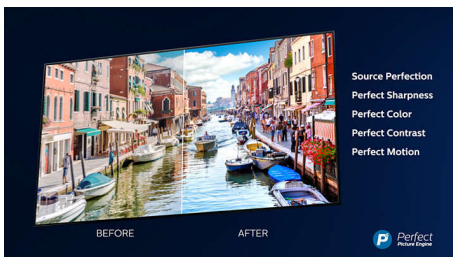

Engine P5 Perfect Picture

Engine Philips P5 Perfect Picture poskytuje obraz, který je stejně dokonalý jako váš

oblíbený obsah. Detaily mají zřetelně větší hloubku, barvy jsou živé, bílé tóny pleti jsou přirozenější. Kontrast je tak ostrý, že ucítíte každý detail, a pohyb je tak plynulý, že nikdy neztratíte míč z očí, ať už je hra jakkoli rychlá.