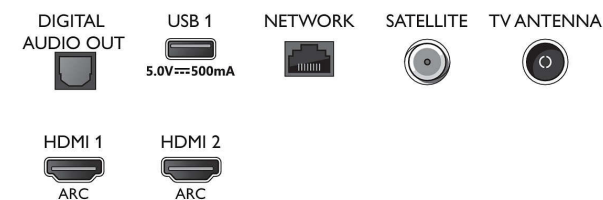

LED televizor Smart 4K UHD

108 cm (43") televizor Ambilight Podpora hlavních formátů HDR, Engine P5 Perfect Picture, Zabudovaný virtuální asistent Alexa

Specifikace

Ambilight

- Funkce Ambilight: Hudba s funkcí Ambilight, Vestavěná funkce Ambilight+hue, Herní režim, Režim Lounge, Funkce přizpůsobení barvě stěn
- Verze Ambilight: třístranný

Obraz/displej

- Poměr stran: 16:9
- Úhlopříčka obrazovky (palce): 43 palců
- Úhlopříčka obrazovky (metrická): 108 cm
- Displej: 4K Ultra HD LED
- Rozlišení panelu: 3840x2160
- Systém obrazu: Engine P5 Perfect Picture
- Vylepšení obrazu: Ultra rozlišení, Dolby Vision, HDR10+, 1700 PPI, HLG (Hybrid Log Gamma)
- Úhlopříčka obrazovky (palce): 43 palců

Podporovaná rozlišení

- Počítačové vstupy na všech konektorech HDMI: až do rozlišení 4K UHD 3840x2160 při 60 Hz, Podpora HDR, HDR10/ HLG
- Vstupy videa na všech konektorech HDMI: až do rozlišení 4K UHD 3840 x 2160 při 60 Hz, Podpora HDR, HDR10/HLG (Hybrid Log Gamma), HDR10+/Dolby Vision

Tuner/příjem/vysílání

- Digitální příjem: DVB-T/T2/T2-HD/C/S/S2
- Přehrávání videa: PAL, SECAM
- Podpora MPEG: MPEG2, MPEG4
- Průvodce televizními programy*: Průvodce EPG na 8 dnů
- Indikace úrovně signálu
- Teletext: Teletext s pamětí 1 000 stránek
- Podpora HEVC

Funkce Smart TV