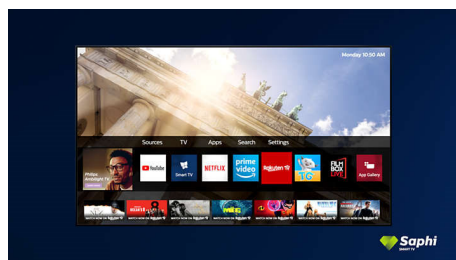

## Saphi Smart TV

SAPHI je rychlý a intuitivní operační systém, díky kterému je televizor Philips Smart TV radost používat. Využijte výhod přístupu do přehledné nabídky s ikonami stisknutím jediného tlačítka. Rychle přecházejte k oblíbeným aplikacím Philips Smart TV, včetně YouTube, Netflix a dalších.