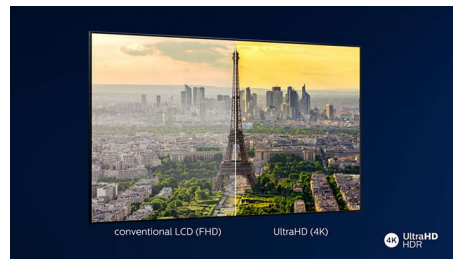

HDR10+

U televizoru Philips HDR10+ je kvalita obrazu ještě více pohlcující a realističtější. Dynamická metadata umožňují televizoru upravovat úroveň jasu snímek za snímkem. Barvy jsou reálné – od modré oblohy až po chrámy osvětlené svíčkami. Jsou zachovány originální detaily. Kontrast je dechberoucí.

Design

Šedobronzový rámeček. Tenké nožičky.

Zřetelný zvuk

Zřetelný zvuk z širokopásmových reproduktorů.