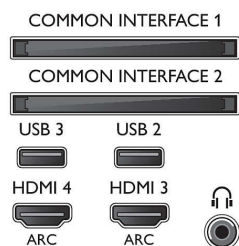

Ultratenký televizor 4K UHD se systémem Android™
139 cm (55") LED televizor 4K Ultra HD, Čtyřjádrový procesor, 16GB rozšiřitelný, Dvojitý tuner DVB-T/
T2/C/S/S2

55PUS7170/12

Specifikace

Ambilight

- Funkce Ambilight: Funkce Ambilight + aplikace hue, Herní režim, Vestavěná funkce Ambilight+hue, Funkce přizpůsobení barvě stěn, Funkce přizpůsobení vzdálenosti od stěny, Režim Lounge, Ambilight pro 3D
- Verze Ambilight: třístranný

Obraz/displej

- Poměr stran: 16:9

- Úhlopříčka obrazovky (palce): 55 palců
- Úhlopříčka obrazovky (metrická): 139 cm
- Displej: 4K Ultra HD LED
- 3D: Pasivní 3D, Herní zážitek v celoobrazovkovém režimu pro dva hráče*, Převod 2D na 3D, Automatická detekce 3D
- Rozlišení panelu: 3840x2160
- Jas: 400 cd/m²
- Systém obrazu: Pixel Precise Ultra HD
- Vylepšení obrazu: Natural Motion, 800 Hz Perfect

Motion Rate, Micro Dimming Pro, Ultra rozlišení

Podporovaná rozlišení

- Počítačové vstupy na všech konektorech HDMI: při 60 Hz, rozlišení až 4K Ultra HD 3840x2160
- Vstupy videa na všech konektorech HDMI: při 24, 25, 30, 50, 60 Hz, rozlišení až 4K Ultra HD 3840x2160p

Connections

Side