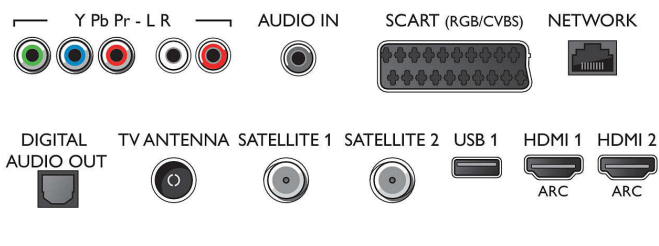

Ultratenký televizor 4K UHD se systémem Android™
139 cm (55") LED televizor 4K Ultra HD, Čtyřjádrový procesor, 16GB rozšiřitelný, Dvojitý tuner DVB-T/
T2/C/S/S2

55PUS7170/12

Specifikace

Ambilight

- Funkce Ambilight: Funkce Ambilight + aplikace hue, Herní režim, Vestavěná funkce Ambilight+hue, Funkce přizpůsobení barvě stěn, Funkce přizpůsobení vzdálenosti od stěny, Režim Lounge, Ambilight pro 3D
- Verze Ambilight: třístranný

Obraz/displej

- Poměr stran: 16:9

- Úhlopříčka obrazovky (palce): 55 palců
- Úhlopříčka obrazovky (metrická): 139 cm
- Displej: 4K Ultra HD LED
- 3D: Pasivní 3D, Herní zážitek v celoobrazovkovém režimu pro dva hráče*, Převod 2D na 3D, Automatická detekce 3D
- Rozlišení panelu: 3840x2160
- Jas: 400 cd/m²
- Systém obrazu: Pixel Precise Ultra HD
- Vylepšení obrazu: Natural Motion, 800 Hz Perfect

Motion Rate, Micro Dimming Pro, Ultra rozlišení

Podporovaná rozlišení

- Počítačové vstupy na všech konektorech HDMI: při 60 Hz, rozlišení až 4K Ultra HD 3840x2160
- Vstupy videa na všech konektorech HDMI: při 24, 25, 30, 50, 60 Hz, rozlišení až 4K Ultra HD 3840x2160p

Connections

Side

Rear