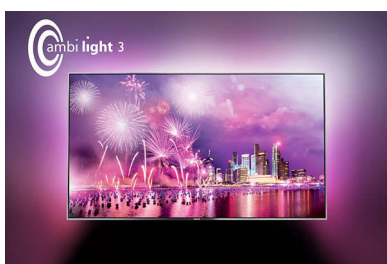

Ultratenký televizor 4K UHD se systémem Android™
139 cm (55") LED televizor 4K Ultra HD, Čtyřjádrový procesor, 16GB rozšiřitelný, Dvojitý tuner DVB-T/T2/C/S/S2

Přednosti

Úzký stojan

Náš nový, inovativní stojan působí dojmem, že kovové nožky na obou stranách lehce zvedají sestavu ze stolu. Vytváří dojem mimořádné lehkosti a strohé elegance.

Autentické materiály

Váš domov je výrazem vašeho stylu. Naši designéři vybrali jemné a sofistikované barvy a povrchové úpravy, jako je leštěný chrom, díky nimž design našich televizorů dokonale ladí s vašim interiérem.

Ambilight, třístranný

Už jste vytvořili domov, který je něco víc než jen dům. Proč tedy nezvolit televizor, který atmosféru domova podpoří? Díky jedinečné technologii Ambilight společnosti Philips je obrazovka mnohem širší – a zážitek ze sledování mnohem hlubší. Mimořádně široká záře svítí ze tří stran televizní obrazovky na okolní stěny. Barva, živost a vzrušení překračují hranice obrazovky a zaplní váš obývací pokoj úchvatným a intenzivním diváckým zážitkem.

4K Ultra HD

Televizor Ultra HD má čtyřikrát vyšší rozlišení než běžný televizor Full HD. S více než 8 milióny pixelů a naší jedinečné technologii zvýšení rozlišení Ultra Resolution si vychutnáte lepší obraz bez ohledu na původní obsah. Užijte si větší ostrost, lepší vykreslení hloubky, špičkový kontrast, přirozený plynulý pohyb a detaily bez chybičky.