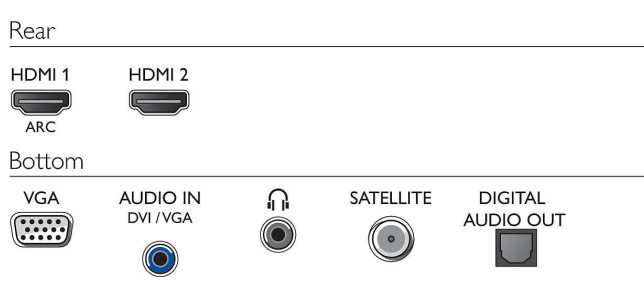

Çok yönlü bağlantılar

TV'nin HDMI bağlantı noktalarından birine bir dongle takın ve en sevdiğiniz yayın sağlayıcılarının akıllı TV özelliklerinin keyfini çıkarın. USB bağlantı noktasını kullanarak bir USB sürücüden müzik çalabilirsiniz ve hatta VGA üzerinden eski konsollar ile eski bilgisayarlara bağlanabilirsiniz.

Bağlantılar

2 adet HDMI bağlantı noktası. 1 adet USB bağlantı noktası.

VGA

VGA. Retro oyun konsollarına veya eski bilgisayarlara bağlanın.

24PHS5507/12

Görüntü/Ekran

- En-boy oranı: 16:9
- Çapraz ekran boyutu (metrik): 60 cm
- Ekran: LED HD TV
- Ekran çözünürlüğü: 1280x720 (720p)
- Yerel yenileme hızı: 60 Hz
- Görüntü geliştirme: Pixel Plus HD, Micro Dimming
- Çapraz ekran boyutu (inç): 24 inç