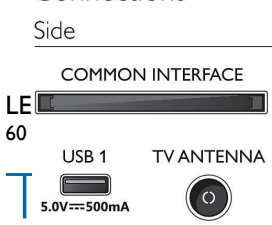

Bağlantılar

2 adet HDMI bağlantı noktası. 1 adet USB bağlantı noktası.

VGA

VGA. Retro oyun konsollarına veya eski bilgisayarlara bağlanın.

24PHS5507/12

Görüntü/Ekran

- En-boy oranı: 16:9
- Çapraz ekran boyutu (metrik): 60 cm
- Ekran: LED HD TV
- Ekran çözünürlüğü: 1280x720 (720p)
- Yerel yenileme hızı: 60 Hz
- Görüntü geliştirme: Pixel Plus HD, Micro Dimming
- Çapraz ekran boyutu (inç): 24 inç