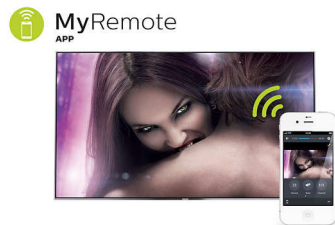

MyRemote*

Ovládejte televizor Philips přímo z chytrého zařízení. Díky aplikaci MyRemote App nebylo

nikdy jednodušší sdílet obsah z chytrého zařízení do televizoru (SimplyShare) nebo zůstat v obraze díky průvodci televizními programy.