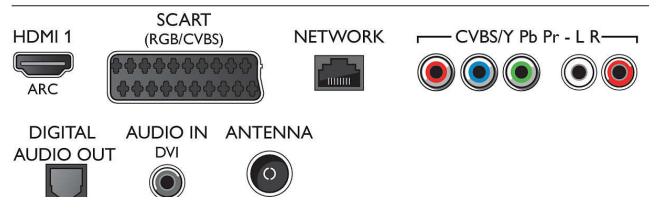

Specifikace

Obraz/displej

- Poměr stran: 4:3 / 16:9
- Úhlopříčka obrazovky (palce): 40 palců
- Úhlopříčka obrazovky (metrická): 102 cm
- Displej: LED Full HD
- Rozlišení panelu: 1920 x 1080p
- Jas: 350 cd/m²
- Vylepšení obrazu: Pixel Plus HD, 200Hz Perfect Motion Rate, Micro Dimming

Podporovaná rozlišení

- Vstupy z počítače: až 1920 x 1080 při 60 Hz
- Video vstupy: 24, 25, 30, 50, 60 Hz, až 1920 x 1080p

Tuner/přijem/vysílání

- Digitální příjem: DVB-T/C
- Přehrávání videa: NTSC, PAL, SECAM
- Podpora MPEG: MPEG2, MPEG4

Smart TV

- Interaktivní televize: HbbTV

- Elektronický programový průvodce*: Průvodce EPG na 8 dnů
- Aplikace SmartTV*: Funkce Catch-Up TV, Netflix, Spotify, Online aplikace, Online videopůjčovny, Otevřený internetový prohlížeč, YouTube
- Služba Social TV: Služba Skype, Twitter

Multimediální aplikace

- Formáty přehrávání videa: Kontejnery: AVI, MKV, H264/MPEG-4 AVC, MPEG-1, MPEG-2, MPEG-4, WMV9/VC1
- Formáty přehrávání hudby: AAC, AMR, LPCM,

Connections

Side

Rear