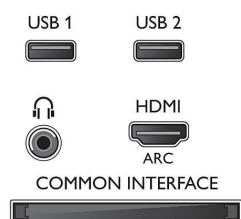

Specifikace

Obraz/displej

- Poměr stran: 4:3 / 16:9
- Úhlopříčka obrazovky (palce): 40 palců
- Úhlopříčka obrazovky (metrická): 102 cm
- Displej: LED Full HD
- Rozlišení panelu: 1920 x 1080p
- Jas: 350 cd/m²
- Vylepšení obrazu: Pixel Plus HD, 200Hz Perfect Motion Rate, Micro Dimming

Podporovaná rozlišení

- Vstupy z počítače: až 1920 x 1080 při 60 Hz
- Video vstupy: 24, 25, 30, 50, 60 Hz, až 1920 x 1080p

Tuner/přijem/vysílání

- Digitální příjem: DVB-T/C
- Přehrávání videa: NTSC, PAL, SECAM
- Podpora MPEG: MPEG2, MPEG4

Smart TV

- Interaktivní televize: HbbTV

- Elektronický programový průvodce*: Průvodce EPG na 8 dnů
- Aplikace SmartTV*: Funkce Catch-Up TV, Netflix, Spotify, Online aplikace, Online videopůjčovny, Otevřený internetový prohlížeč, YouTube
- Služba Social TV: Služba Skype, Twitter

Multimediální aplikace

- Formáty přehrávání videa: Kontejnery: AVI, MKV, H264/MPEG-4 AVC, MPEG-1, MPEG-2, MPEG-4, WMV9/VC1
- Formáty přehrávání hudby: AAC, AMR, LPCM,

Connections

Side