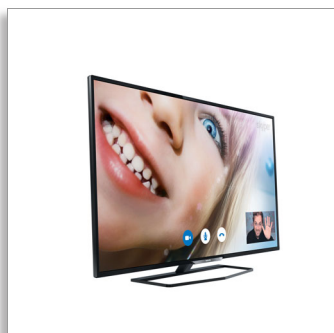

Philips 5000 series  
Tenký LED televizor Full  
HD

102 cm (40")

Full HD LED TV  
Dvoujádrový  
DVB-T/C

40PFH5509

## Tenký LED televizor Full HD

Se službou Smart TV

Snadné připojení k online obsahu a přátelům z aplikace Skype™ díky televizoru Philips Smart Full HD LED série 5500 s integrovanou technologií Wi-Fi. Vychutnejte si mimořádně čistý, živý obraz z jakéhokoli zdroje díky technologii Pixel Plus HD.

### Televizor Smart, který není jen chytrý – je také hezký

- Tenké rozměry doplní váš interiér
- Díky mimořádně úzkému rámečku si můžete zamilovat ještě větší porci obrazu
- Design otevřeného stojanu vytváří lehký plovoucí efekt