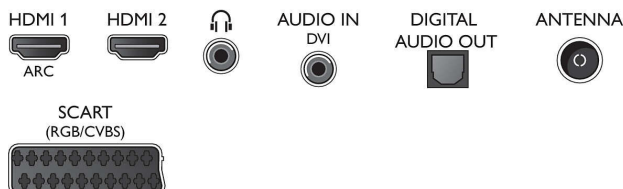

Příslušenství

- Dodávané příslušenství: Dálkový ovladač, Stojan na nábytek, Napájecí kabel, Stručný návod k rychlému použití, Brožura s právními a bezpečnostními informacemi, Záruční list

Rozměry

- Šířka přístroje: 726 mm
- Výška přístroje: 424 mm
- Hloubka přístroje: 64 mm
- Hmotnost výrobku: 5 kg
- Šířka přístroje (s podstavcem): 726 mm
- Výška přístroje (s podstavcem): 485 mm
- Hloubka přístroje (s podstavcem): 186 mm
- Hmotnost výrobku (+ podstavec): 5,6 kg
- Šířka balení: 798 mm
- Výška balení: 564 mm
- Hloubka balení: 133 mm
- Hmotnost včetně balení: 8,1 kg
- Kompatibilní s montáží na stěnu: 100 x 100 mm

Connections

Side

Rear

Datum vydání 2023-09-09

Verze: 4.0.1

EAN: 87 12581 71828 2

© 2023 Koninklijke Philips N.V.
Všechna práva vyhrazena.

Údaje mohou být změněny bez předchozího varování.
Ochranné známky jsou majetkem Koninklijke Philips N.V. nebo jejich příslušných vlastníků.