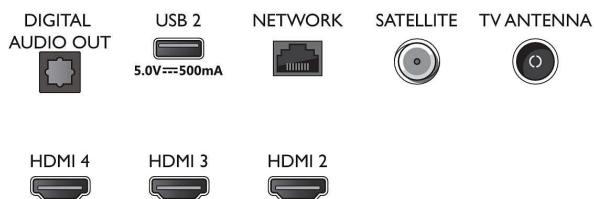

Connections

Side

Bottom

LED televizor 4K UHD se systémem Android

3stranný Ambilight TV Podpora hlavních formátů HDR, Dolby Vision a Dolby Atmos, 189 cm (75") televizor Android

Specifikace

Android TV

- OS: Android TV™ 11 (R)
- Předinstalované aplikace: Amazon Prime Video, BBC iPlayer, Disney+, Netflix, YouTube
- Kapacita paměti (Flash): 16 GB*
- Herní cloud: Stadia