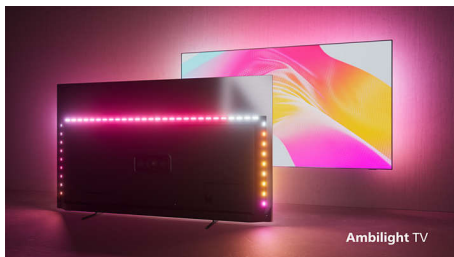

PHILIPS

LED televizor 4K UHD se systémem Android
3stranný Ambilight TV Podpora hlavních formátů HDR, Dolby Vision a Dolby Atmos, 189 cm (75") televizor
Android

75PUS8007/12

Přednosti

Philips Ambilight

Díky technologii Philips Ambilight je sledování televizoru Philips ještě monumentálnější! LED světla na okrajích televizoru svítí a synchronizovaně mění barvu podle scény na obrazovce nebo spuštěné hudby. Pohltí vás natolik, že nebudete vědět, jak jste si kdy mohli sledování užívat bez této vychytávky.