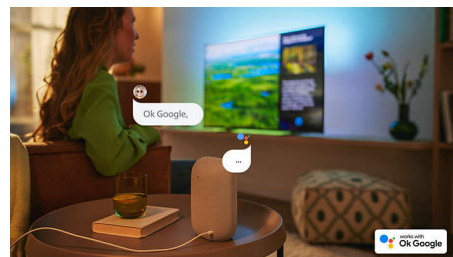

Hlasové ovládání AI.

Svůj televizor Philips se systémem Android můžete ovládat pomocí hlasu přes jakýkoli reproduktor s Google Assistant, nebo prostřednictvím vzdálené aplikace Android TV. Chcete hledat aplikace, streamovat obsah nebo si něco zahrát? Stačí se zeptat.

Televizor Philips 4K UHD

Ostrý obraz HDR. Televizor Philips 4K UHD.

Tenký, atraktivní design

Tenký, atraktivní design