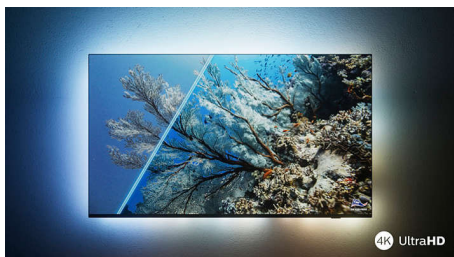

LED televizor 4K UHD

Do všeho, co sledujete na LED televizoru 4K UHD, se zamilujete. Technologie Philips Pixel Precise Ultra HD optimalizuje kvalitu obrazu tak, abyste si vychutnali ostrý obraz, plné barvy a plynulé pohyby. Užijte si při každém sledování ten nejlepší zážitek.