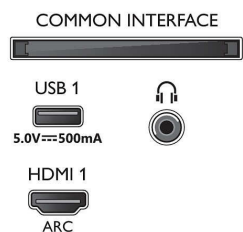

LED televizor 4K UHD se systémem Android

3stranný Ambilight TV Podpora hlavních formátů HDR, Dolby Vision a Dolby Atmos, 189 cm (75") televizor Android

75PUS8007/12

Specifikace

Ambilight

- Funkce Ambilight: Vestavěná funkce Ambilight, Herní režim, Režim Lounge, Funkce přizpůsobení barvě stěn
- Verze Ambilight: třístranný

Obraz/displej

- Poměr stran: 16:9
- Úhlopříčka obrazovky (metrická): 189 cm
- Displej: 4K Ultra HD LED
- Rozlišení panelu: 3840 x 2160

- Nativní obnovovací frekvence: 60 Hz
- Systém obrazu: Pixel Precise Ultra HD
- Vylepšení obrazu: Dolby Vision, HLG (Hybrid Log Gamma), Kompatibilní s technologií HDR10+
- Úhlopříčka obrazovky (palce): 75 palců

Rozlišení vstupu displeje:

- Rozlišení – obnovovací frekvence: 576p – 50 Hz, 640 x 480 – 60 Hz, 720p – 50 Hz, 60 Hz, 640 x 480 – 60 Hz, 720p – 50 Hz, 60 Hz, 2560 x 1440 – 60 Hz, 1920 x 1080p – 24 Hz, 25 Hz, 30 Hz, 3840 x 2160p – 24 Hz, 25 Hz,

30 Hz, 50 Hz, 60 Hz

Tuner/přijem/vysílání

- Digitální příjem: DVB-T/T2/T2-HD/C/S/S2
- Průvodce televizními programy*: Průvodce EPG na 8 dnů
- Indikace úrovně signálu
- Teletext: Teletext s pamětí 1 000 stránek
- Podpora HEVC

Connections

Side