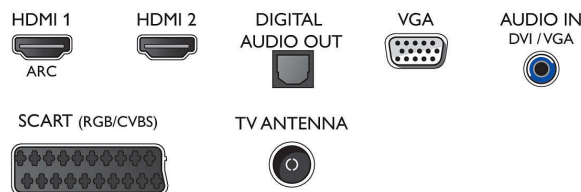

Zvuk

- Výstupní výkon (RMS): 6 W
- Vylepšení zvuku: Incredible Surround, Clear Sound, Automatické vyrovnávání hlasitosti, Regulace basů, Funkce Smart Sound

Možnosti připojení

- Počet připojení HDMI: 2
- EasyLink (HDMI-CEC): Průchod signálu dálkového ovladače, Systémové ovládání audia, Pohotovostní režim systému, Přehrávání stisknutím jednoho tlačítka
- Počet konektorů Scart (RGB/CVBS): 1
- Počet portů USB: 1
- Další připojení: Rozhraní Common Interface Plus (CI+), Digitální audiovýstup (optický), Anténa IEC75, Vstup zvuku (DVI), PC-In, VGA, Výstup pro sluchátka

Příslušenství

- Dodávané příslušenství: Dálkový ovladač, 2x baterie AAA, Napájecí kabel, Stručný návod k rychlému použití, Brožura s právními a bezpečnostními informacemi, Stožan na nábytek

Rozměry

- Šířka přístroje: 559,65 mm
- Výška přístroje: 335,77 mm
- Hloubka přístroje: 54,1 mm
- Hmotnost výrobku: 3,22 kg
- Šířka přístroje (s podstavcem): 559,65 mm
- Výška přístroje (s podstavcem): 352,1 mm
- Hloubka přístroje (s podstavcem): 110 mm
- Hmotnost výrobku (+ podstavec): 3,26 kg
- Šířka balení: 630 mm
- Výška balení: 425 mm
- Hloubka balení: 112 mm
- Hmotnost včetně balení: 4,6 kg
- Kompatibilní s montáží na stěnu: 75 x 75 mm
- Šířka podstavce pod televizor: 495 mm

Connections

Side

Rear

Datum vydání 2023-09-09

Verze: 6.2.1

EAN: 87 18863 01138 6

© 2023 Koninklijke Philips N.V.
Všechna práva vyhrazena.

Údaje mohou být změněny bez předchozího varování.
Ochranné známky jsou majetkem Koninklijke Philips N.V. nebo jejich příslušných vlastníků.