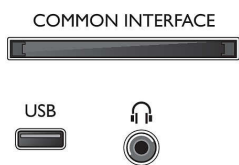

Napájení

- Napájení ze sítě: 220–240 V stř., 50/60 Hz
- Okolní teplota: 5 °C až 35 °C
- Spotřeba energie v pohotovostním režimu: $0,3\text{ W}$
- Značka energetické třídy: A+
- Spotřeba dle energetického štítku EU: 18 W
- Funkce úspory energie: Automatický vypínač, Režim Eco, Vypnutí obrazu (u rádia)
- Spotřeba elektrické energie v režimu Vypnuto: $0,3\text{ W}$
- Průměrná roční spotřeba: 27 kWh
- Přítomnost olova: Ano*
- Obsah rtuti: 0 mg

Příslušenství

- Dodávané příslušenství: Dálkový ovladač, 2x baterie AAA, Napájecí kabel, Stručný návod k rychlému použití, Brožura s právními a bezpečnostními informacemi, Stožan na nábytek

Rozměry

- Šířka přístroje: 559,65 mm
- Výška přístroje: 335,77 mm
- Hloubka přístroje: 54,1 mm
- Hmotnost výrobku: 3,22 kg
- Šířka přístroje (s podstavcem): 559,65 mm
- Výška přístroje (s podstavcem): 352,1 mm
- Hloubka přístroje (s podstavcem): 110 mm
- Hmotnost výrobku (+ podstavec): 3,26 kg
- Šířka balení: 630 mm
- Výška balení: 425 mm
- Hloubka balení: 112 mm
- Hmotnost včetně balení: 4,6 kg
- Kompatibilní s montáží na stěnu: 75 x 75 mm
- Šířka podstavce pod televizor: 495 mm

Connections

Side