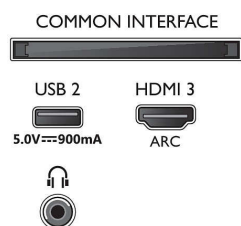

- Systém obrazu: Engine P5 Perfect Picture
- Vylepšení obrazu: Ultra rozlišení, Dolby Vision, HDR10+, 1700 PPI, HLG (Hybrid Log Gamma)
- Úhlopříčka obrazovky (palce): 65 palců

Podporovaná rozlišení

- Počítačové vstupy na všech konektorech HDMI: až do rozlišení 4K UHD 3840x2160 při 60 Hz, Podpora HDR, HDR10/ HLG
- Vstupy videa na všech konektorech HDMI: až do rozlišení 4K UHD 3840 x 2160 při 60 Hz, Podpora HDR, HDR10/HLG (Hybrid Log Gamma),

Connections

Side

Bottom

LED televizor Smart 4K UHD

164 cm (65") televizor, Ambilight Podpora hlavních formátů HDR, Engine P5 Perfect Picture, Zabudovaný virtuální asistent Alexa

Specifikace

Funkce Smart TV

- Interakce s uživatelem: SimplyShare, Zrcadlení obrazovky
- Interaktivní televize: HbbTV
- Program: Pozastavení televizního vysílání, Nahrávání na zařízení USB*
- Aplikace SmartTV*: Online videopůjčovny, Otevřený internetový prohlížeč, TV on demand, YouTube, Netflix TV
- Snadná instalace: Automatické rozpoznání zařízení Philips, Průvodce instalací sítě, Průvodce nastavením
- Snadné použití: Univerzální tlačítko smart menu, Uživatelská příručka na obrazovce
- Možnost aktualizace firmwaru: Průvodce aut. aktualizacemi firmwaru, Aktualizace firmwaru přes USB, Aktualizace firmwaru online
- Nastavení formátů obrazovky: Pokročilé – Posun, Základní – Vyplnit obrazovku, Přizpůsobit obrazovce, Zoom, roztažení, Širokoúhly obraz
- Hlasový asistent*: Vestavěná aplikace Amazon Alexa, RC s mikrofonom