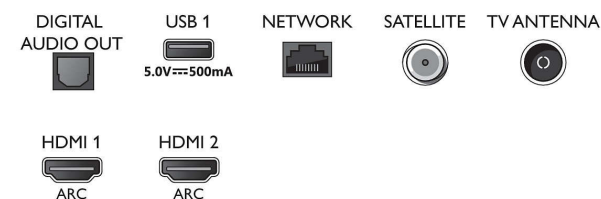

- Systém obrazu: Engine P5 Perfect Picture
- Vylepšení obrazu: Ultra rozlišení, Dolby Vision, HDR10+, 1700 PPI, HLG (Hybrid Log Gamma)
- Úhlopříčka obrazovky (palce): 65 palců

Podporovaná rozlišení

- Počítačové vstupy na všech konektorech HDMI: až do rozlišení 4K UHD 3840x2160 při 60 Hz, Podpora HDR, HDR10/ HLG
- Vstupy videa na všech konektorech HDMI: až do rozlišení 4K UHD 3840 x 2160 při 60 Hz, Podpora HDR, HDR10/HLG (Hybrid Log Gamma),

Connections

Side

Bottom

LED televizor Smart 4K UHD

164 cm (65") televizor, Ambilight Podpora hlavních formátů HDR, Engine P5 Perfect Picture, Zabudovaný virtuální asistent Alexa

Specifikace

Funkce Smart TV

- Interakce s uživatelem: SimplyShare, Zrcadlení obrazovky
- Interaktivní televize: HbbTV
- Program: Pozastavení televizního vysílání, Nahrávání na zařízení USB*
- Aplikace SmartTV*: Online videopůjčovny, Otevřený internetový prohlížeč, TV on demand, YouTube, Netflix TV
- Snadná instalace: Automatické rozpoznání zařízení Philips, Průvodce instalací sítě, Průvodce nastavením
- Snadné použití: Univerzální tlačítko smart menu, Uživatelská příručka na obrazovce
- Možnost aktualizace firmwaru: Průvodce aut. aktualizacemi firmwaru, Aktualizace firmwaru přes USB, Aktualizace firmwaru online
- Nastavení formátů obrazovky: Pokročilé – Posun, Základní – Vyplnit obrazovku, Přizpůsobit obrazovce, Zoom, roztažení, Širokoúhly obraz
- Hlasový asistent*: Vestavěná aplikace Amazon Alexa, RC s mikrofonom