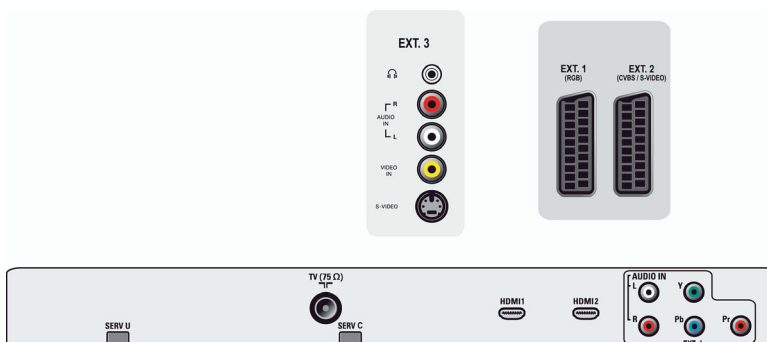

Reproduktory

- Vestavěné reproduktory: 2

Možnosti připojení

- Počet konektorů Scart: 2
- Konektor Ext 1 Scart: Audio levý/pravý kanál, Vstup/výstup kompozitního videa CVBS, RGB
- Konektor Ext 2 Scart: Audio levý/pravý kanál, Vstup/výstup kompozitního videa CVBS, Vstup S-video
- Další připojení: Výstup pro sluchátka
- Konektor Ext 3: Vstup S-video, Vstup kompozitního videa CVBS, Vstup audio L/P
- Konektor Ext 4: YPbPr, Vstup audio L/P
- Konektor Ext 5: Rozhraní HDMI
- Konektor Ext 6: Rozhraní HDMI

Napájení

- Napájení ze sítě: 220 - 240 V, 50/60 Hz
- Okolní teplota: 5 °C až 40 °C
- Spotřeba elektrické energie: 140 W
- Spotřeba energie v pohotovostním režimu: < 1 W

Příslušenství

- Dodávané příslušenství: Stojan na nábytek, Napájecí kabel, Stručný návod k rychlému použití, Uživatelská příručka, Registrační karta, Záruční list, Dálkový ovladač, Baterie pro dálkový ovladač
- Volitelné příslušenství: Podstavec

Rozměry

- Šířka přístroje: 805 mm
- Výška přístroje: 546 mm
- Hloubka přístroje: 115 mm
- Hmotnost výrobku: 15,5 kg
- Šířka přístroje (s podstavcem): 805 mm
- Výška přístroje (s podstavcem): 609 mm
- Hloubka přístroje (s podstavcem): 210 mm
- Hmotnost výrobku (+ podstavec): 17,5 kg
- Šířka balení: 877 mm
- Výška balení: 641 mm
- Hloubka balení: 267 mm
- Hmotnost včetně balení: 20,5 kg

Datum vydání 2023-09-09

Verze: 7.0.11

EAN: 87 12581 30272 6

© 2023 Koninklijke Philips N.V.
Všechna práva vyhrazena.

Údaje mohou být změněny bez předchozího varování.
Ochranné známky jsou majetkem Koninklijke Philips N.V. nebo jejich příslušných vlastníků.

www.philips.com