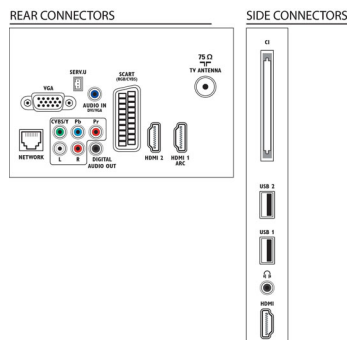

Napájení

- Napájení ze sítě: 220-240 V; 50 Hz
- Okolní teplota: 5 °C až 35 °C
- Spotřeba energie v pohotovostním režimu: $0,3\text{ W}$
- Značka energetické třídy: A
- Spotřeba dle energetického štítku EU: 40 W
- Funkce úspory energie: Režim Eco, Vypnutí obrazu (u rádia)
- Průměrná roční spotřeba: 58 kWh

Příslušenství

- Dodávané příslušenství: Napájecí kabel, Dálkový ovladač, 2x baterie AAA, Stojan na nábytek, Stručný návod k rychlému použití, Brožura s právními a bezpečnostními informacemi, Záruční list
- Volitelné příslušenství: Bezdrátový USB adaptér (PTA01)

Rozměry

- Šířka přístroje: 733 mm
- Výška přístroje: 455 mm
- Hloubka přístroje: 43,5 mm
- Hmotnost výrobku: 7,7 kg
- Šířka přístroje (s podstavcem): 733 mm
- Výška přístroje (s podstavcem): 494 mm
- Hloubka přístroje (s podstavcem): 185 mm

Datum vydání 2024-04-18

Verze: 5.1.5

EAN: 87 12581 65315 6

© 2024 Koninklijke Philips N.V.
Všechna práva vyhrazena.

Údaje mohou být změněny bez předchozího varování.
Ochranné známky jsou majetkem Koninklijke Philips N.V. nebo jejich příslušných vlastníků.

www.philips.com

- Hmotnost výrobku (+ podstavec): 9.2 kg
- Šířka balení: 909 mm
- Výška balení: 550 mm
- Hloubka balení: 155 mm
- Hmotnost včetně balení: 11,4 kg
- Kompatibilní držák na stěnu: 200 x 200 mm

* Splňuje požadavky označení DivX Certified®, umožňuje přehrávání videa DivX® až do rozlišení HD 1080p, včetně prémiového obsahu.

* Televizor podporuje příjem DVB vysílání „Free to air“. Někteří operátoři DVB nemusí být podporováni. Aktuální seznam naleznete v části Nejčastější dotazy na webových stránkách podpory společnosti Philips. Někteří operátoři vyžadují podmíněný přístup a předplatné. Další informace získáte od operátora.

* Spotřeba energie v kWh za rok je počítána ze spotřeby elektrické energie televizoru při provozu 4 hodin za den po dobu 365 dní. Reálná spotřeba energie závisí na tom, jak mnoho bude televizor využíván.