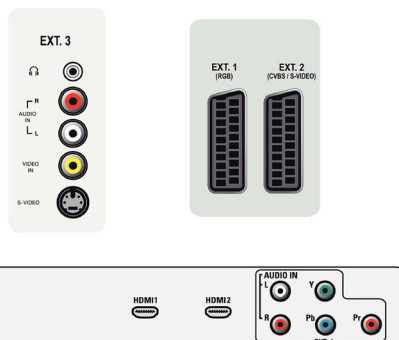

Reproduktory

- Vestavěné reproduktory: 2

Možnosti připojení

- Počet připojení AV: 7
- Počet konektorů Scart: 2
- Konektor Ext 1 Scart: Audio levý/pravý kanál, Vstup/výstup kompozitního videa CVBS, RGB
- Konektor Ext 2 Scart: Audio levý/pravý kanál, Vstup/výstup kompozitního videa CVBS, Vstup S-video
- Další připojení: Výstup pro sluchátka, Běžné rozhraní
- Konektor Ext 3: Vstup S-video, Vstup kompozitního videa CVBS, Vstup audio L/P
- Konektor Ext 4: YPbPr, Vstup audio L/P
- Konektor Ext 5: Rozhraní HDMI
- Konektor Ext 6: Rozhraní HDMI

Napájení

- Napájení ze sítě: 220 - 240 V, 50/60 Hz

- Okolní teplota: 5 °C až 40 °C
- Spotřeba elektrické energie: $\leq 55\text{ W}$
- Spotřeba energie v pohotovostním režimu: $\leq 1\text{ W}$

Příslušenství

- Dodávané příslušenství: Stojan na nábytek, Napájecí kabel, Stručný návod k rychlému použití, Uživatelská příručka, Registrační karta, Záruční list, Dálkový ovladač, Baterie pro dálkový ovladač

Rozměry

- Šířka přístroje: 478 mm
- Výška přístroje: 370 mm
- Hloubka přístroje: 85 mm
- Hmotnost výrobku: 6,3 kg
- Šířka přístroje (s podstavcem): 478 mm
- Výška přístroje (s podstavcem): 417 mm
- Hloubka přístroje (s podstavcem): 193 mm
- Hmotnost výrobku (+ podstavec): 7,8 kg
- Šířka balení: 557 mm
- Výška balení: 535 mm
- Hloubka balení: 195 mm
- Kompatibilní s montáží na stěnu: 100 x 100 mm

Datum vydání 2023-09-09

Verze: 8.0.12

EAN: 87 12581 33386 7

© 2023 Koninklijke Philips N.V.
Všechna práva vyhrazena.

Údaje mohou být změněny bez předchozího varování.
Ochranné známky jsou majetkem Koninklijke Philips N.V. nebo jejich příslušných vlastníků.

www.philips.com