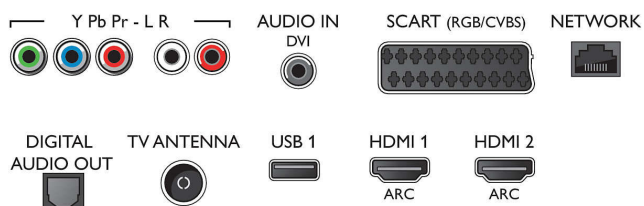

Tuner/příjem/vysílání

- Digitální příjem: DVB-T/C
- Přehrávání videa: NTSC, PAL, SECAM
- Podpora MPEG: MPEG2, MPEG4
- Průvodce televizními programy*: Průvodce EPG na 8 dnů

Connections

Side

Rear

Specifikace