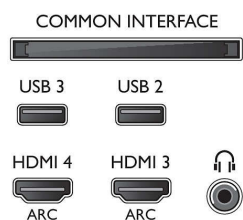

Specifikace

Ambilight

- Funkce Ambilight: Funkce přizpůsobení barvě stěn, Režim Lounge, Herní režim, Funkce Ambilight + aplikace hue
- Verze Ambilight: třístranný

Obraz/displej

- Poměr stran: 16:9
- Úhlopříčka obrazovky (palce): 50 palců
- Úhlopříčka obrazovky (metrická): 126 cm
- Displej: LED Full HD
- 3D: Herní zážitek v celoobrazovkovém režimu pro

- dva hráče*, Převod 2D na 3D, Aktivní 3D, Automatická detekce 3D
- Rozlišení panelu: 1920 x 1080p
- Jas: 350 cd/m²
- Systém obrazu: Perfect Pixel HD
- Vylepšení obrazu: 800 Hz Perfect Motion Rate, Micro Dimming Pro, Super Resolution, Perfect Natural Motion

Podporovaná rozlišení

- Počítačové vstupy na všech konektorech HDMI:

- rozišení až FHD 1920x1080@60Hz, při 60 Hz
- Vstupy videa na všech konektorech HDMI: rozlišení až FHD 1920x1080p, při 24, 25, 30, 50, 60 Hz

Tuner/příjem/vysílání

- Digitální příjem: DVB-T/C
- Přehrávání videa: NTSC, PAL, SECAM
- Podpora MPEG: MPEG2, MPEG4
- Průvodce televizními programy*: Průvodce EPG na 8 dnů

Connections

Side