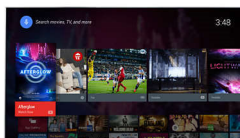

Dvoujádrový procesor + Android

Systém Android v televizoru zajistí navigaci, spouštění aplikací a přehrávání videa super rychlostí, super intuitivně a super zábavně. Robot Android osvobozuje sílu ukrytou ve dvoujádrovém procesoru, aby všechno probíhalo rychle a jednoduše.

Android

Díky systému Android na televizoru Smart TV si vychutnáte výkon rychlého procesoru a uživatelsky přívětivé rozhraní. S jeho pomocí si můžete zpřístupnit nekonečné množství obsahu: od obchodu Google Play™ přes Netflix po internetový prohlížeč a mnoho dalších možností. Je zde nabídka se snadnou navigací a přímými odkazy na vaše oblíbené položky.