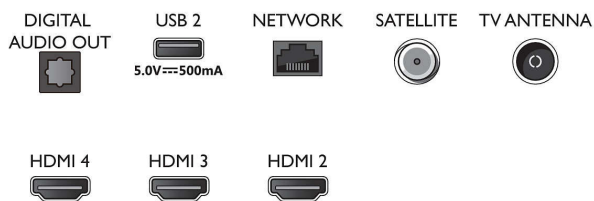

Tuner/příjem/vysílání

- Digitální příjem: DVB-T/T2/T2-HD/C/S/S2
- Přehrávání videa: PAL, SECAM
- Podpora MPEG: MPEG2, MPEG4
- Průvodce televizními programy*: Průvodce EPG na

Connections

Side

Bottom

Televizor 4K UHD se systémem Android
3Stranný Ambilight TV Podpora hlavních formátů HDR, Dolby Vision a Dolby Atmos, 108cm (43") Android TV