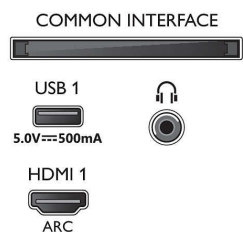

Televizor 4K UHD se systémem Android

3stranný Ambilight TV Podpora hlavních formátů HDR, Dolby Vision a Dolby Atmos, 108cm (43") Android TV

Specifikace

Ambilight

- Funkce Ambilight: Vestavěná funkce Ambilight, Herní režim, Režim Lounge, Funkce přizpůsobení barvě stěn
- Verze Ambilight: třístranný

Obraz/displej

- Poměr stran: 16:9
- Úhlopříčka obrazovky (palce): 43 palců
- Úhlopříčka obrazovky (metrická): 108 cm
- Displej: 4K Ultra HD LED

- Rozlišení panelu: 3840x2160
- Systém obrazu: Pixel Precise Ultra HD
- Vylepšení obrazu: Ultra rozlišení, Dolby Vision, HLG (Hybrid Log Gamma), Kompatibilní s technologií HDR10+
- Úhlopříčka obrazovky (palce): 43 palců

Podporovaná rozlišení

- Počítačové vstupy na všech konektorech HDMI: až do rozlišení 4K UHD 3840x2160 při 60 Hz,

43PUS7906/12

Podpora HDR, HDR10/ HLG

- Vstupy videa na všech konektorech HDMI: až do rozlišení 4K UHD 3840 x 2160 při 60 Hz, Podpora HDR, HDR10/HLG (Hybrid Log Gamma), HDR10+/Dolby Vision

Tuner/příjem/vysílání

- Digitální příjem: DVB-T/T2/T2-HD/C/S/S2
- Přehrávání videa: PAL, SECAM
- Podpora MPEG: MPEG2, MPEG4
- Průvodce televizními programy*: Průvodce EPG na

Connections

Side