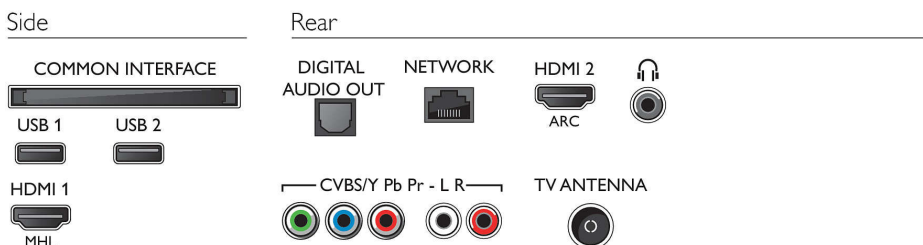

Možnosti připojení

- Počet připojení HDMI: 2
- EasyLink (HDMI-CEC): Průchod signálu dálkového ovladače, Systémové ovládání audia, Pohotovostní režim systému, Přehrávání stisknutím jednoho tlačítka
- Počet portů USB: 2
- Bezdrátové připojení: Dual Band, Integrované Wi-Fi 802.11n 2x2
- Další připojení: Rozhraní Common Interface Plus (CI+), Digitální audiovýstup (optický), Anténa IEC75, Ethernet-LAN RJ-45, Výstup pro sluchátka

Napájení

- Napájení ze sítě: 220–240 V stř., 50/60 Hz
- Okolní teplota: 5 °C až 35 °C
- Spotřeba energie v pohotovostním režimu: $0,3\text{ W}$
- Značka energetické třídy: A+
- Spotřeba dle energetického štítku EU: 28 W
- Funkce úspory energie: Automatický vypínač, Režim Eco, Vypnutí obrazu (u rádia)
- Spotřeba elektrické energie v režimu Vypnuto: $0,3$
- Průměrná roční spotřeba: 41 kWh
- Přítomnost olova: Ano*
- Obsah rtuti: 0 mg

Příslušenství

- Dodávané příslušenství: Dálkový ovladač, 2x baterie AAA, Napájecí kabel, Stručný návod k rychlému použití, Brožura s právními a bezpečnostními informacemi, Stožan na nábytek

Rozměry

- Šířka přístroje: 726,5 mm
- Výška přístroje: 425,36 mm
- Hloubka přístroje: 81,8 mm
- Hmotnost výrobku: 5,2 kg
- Šířka přístroje (s podstavcem): 726,5 mm
- Výška přístroje (s podstavcem): 478,3 mm
- Hloubka přístroje (s podstavcem): 189,9 mm

Connections

Datum vydání 2023-09-09

Verze: 8.1.1

EAN: 87 18863 01144 7

© 2023 Koninklijke Philips N.V.
Všechna práva vyhrazena.

Údaje mohou být změněny bez předchozího varování.
Ochranné známky jsou majetkem Koninklijke Philips N.V. nebo jejich příslušných vlastníků.

www.philips.com

* Elektronický programový průvodce (EPG) a skutečné možnosti jeho zobrazení (až na 8 dní) závisí na jednotlivých zemích a poskytovatelích služeb.

* Spotřeba energie v kWh za rok je počítána ze spotřeby elektrické energie televizoru při provozu 4 hodin za den po dobu 365 dní. Reálná spotřeba energie závisí na tom, jak mnoho bude televizor využíván.

* Televizor podporuje příjem DVB vysílání „Free to air“. Někteří operátoři DVB nemusí být podporováni. Aktuální seznam naleznete v části Nejčastější dotazy na webových stránkách podpory společnosti Philips. Někteří operátoři vyžadují podmíněný přístup a předplatné. Další informace získáte od operátora.

* (Philips) kompatibilní pouze se specifickým přehrávačem Philips.

* Tento televizor obsahuje olovo jen v určitých částech nebo součástkách, kde nelze použít jinou technologii, v souladu se stávajícími osvobozujícími klauzulemi směrnice RoHS.