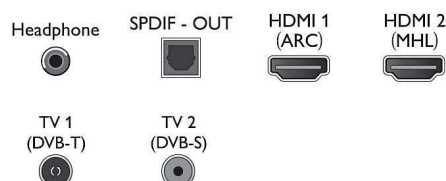

Rozměry

- Šířka přístroje: 732 mm
- Výška přístroje: 432 mm
- Hloubka přístroje: 76 mm
- Hmotnost výrobku: 3,8 kg
- Šířka přístroje (s podstavcem): 732 mm
- Výška přístroje (s podstavcem): 492 mm
- Hloubka přístroje (s podstavcem): 183 mm
- Hmotnost výrobku (+ podstavec): 3,9 kg
- Šířka balení: 835 mm
- Výška balení: 514 mm
- Hloubka balení: 140 mm
- Hmotnost včetně balení: 5,3 kg
- Kompatibilní s montáží na stěnu: 100 x 100 mm
- Šířka podstavce pod televizor: 205 mm

Connections

Side

Bottom

Datum vydání 2023-09-09

Verze: 10.5.1

EAN: 87 18863 01118 8

© 2023 Koninklijke Philips N.V.
Všechna práva vyhrazena.

Údaje mohou být změněny bez předchozího varování.
Ochranné známky jsou majetkem Koninklijke Philips N.V. nebo jejich příslušných vlastníků.