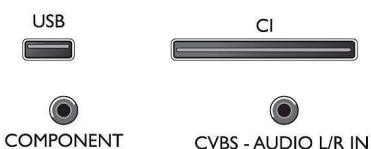

Napájení

- Napájení ze sítě: 220–240 V stř., 50/60 Hz
- Okolní teplota: 5 °C až 35 °C
- Spotřeba energie v pohotovostním režimu: $\leq 0,5\text{ W}$
- Značka energetické třídy: A
- Spotřeba dle energetického štítku EU: 41 W
- Funkce úspory energie: Automatický vypínač, Vypnutí obrazu (u rádia), Režim Eco
- Spotřeba elektrické energie v režimu Vypnuto: $\leq 0,5$
- Průměrná roční spotřeba: 59 kWh
- Přítomnost olova: Ano*
- Obsah rtuti: 0 mg

Příslušenství

- Dodávané příslušenství: Dálkový ovladač, 2x baterie AAA, Napájecí kabel, Redukce Mini-jack konektoru na kabel CVBS-L/R, Kabel minikonektoru na YPbPr, Stručný návod k rychlému použití, Brožura s právními a bezpečnostními informacemi, Stojan na nábytek

Rozměry

- Šířka přístroje: 732 mm
- Výška přístroje: 432 mm
- Hloubka přístroje: 76 mm
- Hmotnost výrobku: 3,8 kg
- Šířka přístroje (s podstavcem): 732 mm
- Výška přístroje (s podstavcem): 492 mm
- Hloubka přístroje (s podstavcem): 183 mm
- Hmotnost výrobku (+ podstavec): 3,9 kg
- Šířka balení: 835 mm
- Výška balení: 514 mm
- Hloubka balení: 140 mm
- Hmotnost včetně balení: 5,3 kg
- Kompatibilní s montáží na stěnu: 100 x 100 mm
- Šířka podstavce pod televizor: 205 mm

Connections

Side