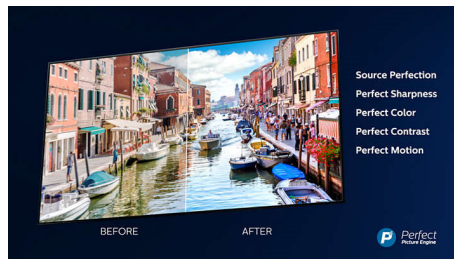

Philips 7600 series
4K UHD LED 智能电视

164 厘米 (65 英寸) 环景光电视

4K 超高清 LED 电视
DTMB

4K 纤薄智能 LED 电视

三侧环景光

精密工程结合多功能设计。飞利浦 7600 电视将令人惊叹的 4K 高清分辨率与出色的音质及简约的设计巧妙融合。这款智能电视可为您提供丰富多样的娱乐选择。

高清画质引人入胜

- 4K 高清呈现前所未有的分辨率

产品亮点

4K 超高清

满足更多视听需求。飞利浦 4K 高清电视，凭借丰富的色彩和清晰的对比度，可呈现栩栩如生的画面内容。图像更有深度，运动更流畅。无论源文件如何，都能为电影、节目、游戏等带来出色画质。

飞利浦 P5 Picture Engine

飞利浦 P5 引擎提供如您喜爱内容精彩般的图像。细节更深入。色彩鲜艳，而肤色则显自然。提供清晰的对比度，可让您感受到每个细节。动作流畅。

杜比全景声

支持杜比出色音效意味着您可以体验出色非凡的环绕音效，感受逼真的空间提示。

三侧环景光

飞利浦环景光让您更加贴近每一个精彩瞬间。电视边缘的智能 LED 可响应屏幕操作，并投射令人着迷的身临其境般的光束。体验一次您便知再也离不开它。

规格

环景光

- 环景光版本: 3 面

图片 / 显示

- 宽高比: 16:9
- 显示屏: 4K 超高清 LED
- 面板分辨率: 3840x2160
- 画面效果增强: HDR10

支持的显示分辨率