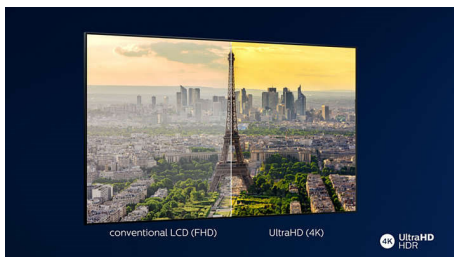

Kovový nakloněný stojan

V „plovoucích“, tmavě stříbrných, hliníkových stojanech je patrný moderní evropský design, který ladí s mimořádně tenkým rámečkem.

4K Ultra HD

Díky naší jedinečné technologii zvýšení rozlišení Ultra Resolution se na obrazovce televizoru rozsvítí přes 8 milionů pixelů. Tato obrazovka nabízí čtyřikrát vyšší rozlišení než