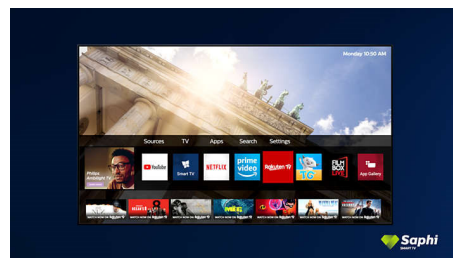

SAPHI

SAPHI je rychlý a intuitivní operační systém, díky kterému je televizor Philips Smart TV radost používat. Vychutnejte si skvělou kvalitu obrazu a přístup do přehledné nabídky s ikonami stisknutím jednoho tlačítka. Snadno ovládejte svůj televizor a rychle přecházejte k oblíbeným aplikacím Philips Smart TV, včetně YouTube, Netflix a dalších.