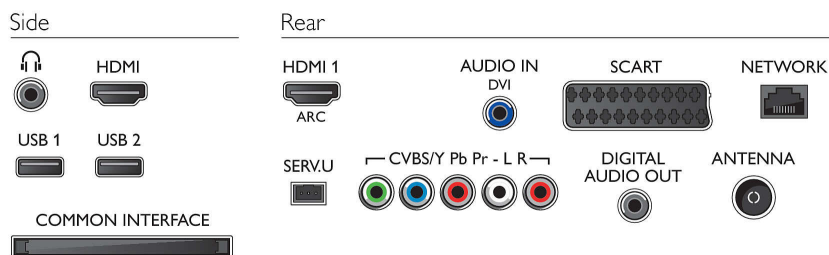

Specifikace

Obraz/displej

- Poměr stran: 16:9
- Úhlopříčka obrazovky (palce): 46 palců
- Úhlopříčka obrazovky (metrická): 117 cm
- Displej: LED Full HD
- Rozlišení panelu: 1920 x 1080p
- Jas: 350 cd/m²
- Vylepšení obrazu: 100Hz Perfect Motion Rate, Technologie Digital Crystal Clear
- Dynamický kontrast obrazovky: 100 000 : 1

Podporovaná rozlišení

- Vstupy z počítače: až 1920 x 1080 při 60 Hz
- Video vstupy: 24, 25, 30, 50, 60 Hz, až 1920 x 1080p

Tuner/přijem/vysílání

- Digitální příjem: DVB-T/C
- Přehrávání videa: NTSC, PAL, SECAM
- Podpora MPEG: MPEG2, MPEG4

Smart TV

- Interaktivní televize: HbbTV*

- Elektronický programový průvodce*: Průvodce EPG na 8 dnů
- Aplikace SmartTV*: Funkce Catch-Up TV, Netflix*, Online aplikace, Online videopůjčovny, Otevřený internetový prohlížeč, YouTube
- Služba Social TV: Facebook, Služba Skype, Twitter

Multimediální aplikace

- Formáty přehrávání videa: Kontejnery: AVI, MKV, H264/MPEG-4 AVC, MPEG-1, MPEG-2, MPEG-4, WMV9/VC1
- Formáty přehrávání hudby: AAC, MP3, WMA (v2)